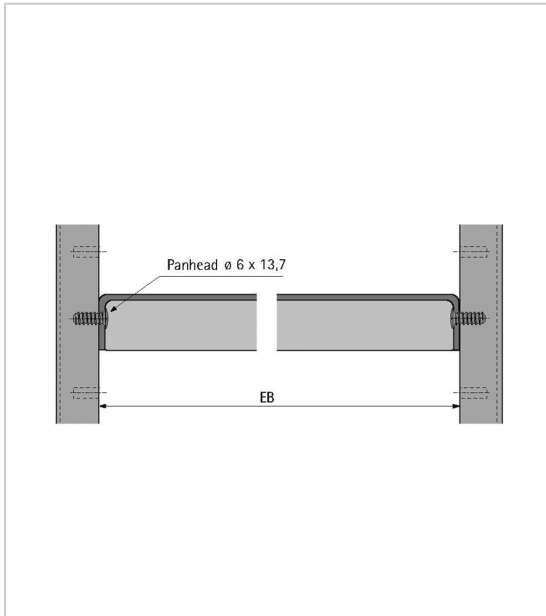

ETAGÈRE EN ACIER

HETTICH

Modèle robuste pour des charges lourdes.

Renforts par triple chanfreinages à l'avant et à l'arrière empêchant toute fléchissement.

Convient pour une utilisation dans les meubles selon EN 14073/3.

Profondeur extérieure 372mm.

Acier thermolaqué.

D'autres variantes sont disponibles sur demande.

RÉFÉRENCE	DIMENSIONS EXTÉRIEURES (L X L)	UNITÉ DE VENTE
9 082 380	761	l'unité
9 082 382	779	l'unité

Caractéristiques :

- Décor : Noir époxy
- Matériau : Acier
- Profondeur corps de meuble mini : 400 mm

Tarifs valables le 26/04/2024
<https://www.qama.fr/etagere-en-acier-p23295>

45 000 références
dont 30 000 disponibles
en stock