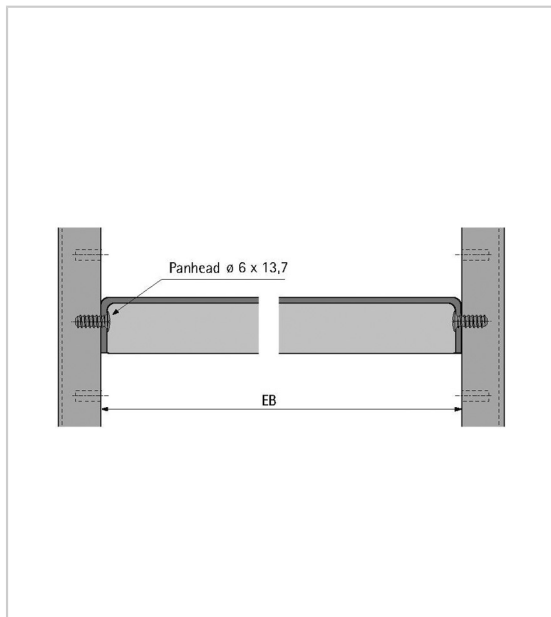

## ETAGÈRE EN ACIER

HETTICH

Modèle robuste pour des charges lourdes.

Renforts par triple chanfreinages à l'avant et à l'arrière empêchant toute fléchissement.

Convient pour une utilisation dans les meubles selon EN 14073/3.

Profondeur extérieure 372mm.

Acier thermolaqué.

D'autres variantes sont disponibles sur demande.

RÉFÉRENCE	DIMENSIONS EXTÉRIEURES (L X L)	PRIX HT	PRIX TTC	UNITÉ DE VENTE
9 082 380	761	66,19 €	79,43 €	l'unité
9 082 382	779	83,60 €	100,32 €	l'unité

### Caractéristiques :

- Décor : Noir époxy
- Matériau : Acier
- Profondeur corps de meuble mini : 400 mm

Tarifs valables le 26/04/2024  
<https://www.qama.fr/etagere-en-acier-p23295>

45 000 références  
dont 30 000 disponibles  
en stock