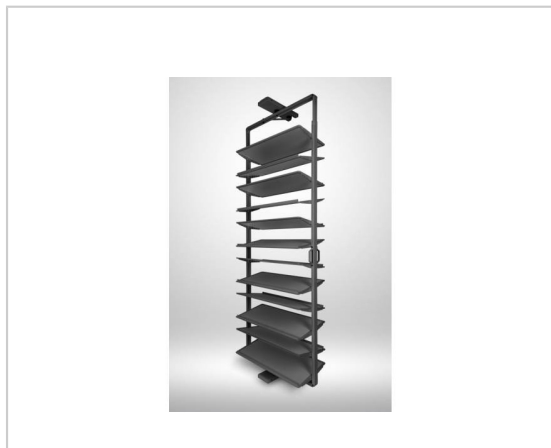

ETAGÈRE À CHAUSSURE

ITAR

Système de chaussures pivotantes conçu pour l'installation dans les armoires et les loges. Équipé d'une **poignée ergonomique** pour une prise libre et une ouverture, ainsi que d'un **mécanisme pivotant à 180°** pour un accès complet au contenu.

Tarif réservé aux produits exposés en showroom – jusqu'au 15 juillet

RÉFÉRENCE	DÉCOR	HAUTEUR	NOMBRE DE TABLETTES	UNITÉ DE VENTE
063 10450 00601	Blanc	1050 - 1200 mm	6	l'unité
063 10450 00602	Noir	1050 - 1200 mm	6	l'unité
063 10450 00610	Anthracite	1050 - 1200 mm	6	l'unité
063 18850 01201	Blanc	1890 - 2040 mm	12	l'unité
063 18850 01202	Noir	1890 - 2040 mm	12	l'unité
063 18850 01210	Anthracite	1890 - 2040 mm	12	l'unité

Caractéristiques :

- Largeur : 701 mm
- Matériau : Acier / Aluminium
- Profondeur : 350 mm

Tarifs valables le 13/06/2026
<http://www.qama.fr/etagere-a-chaussure-p70345>

45 000 références
dont 30 000 disponibles
en stock