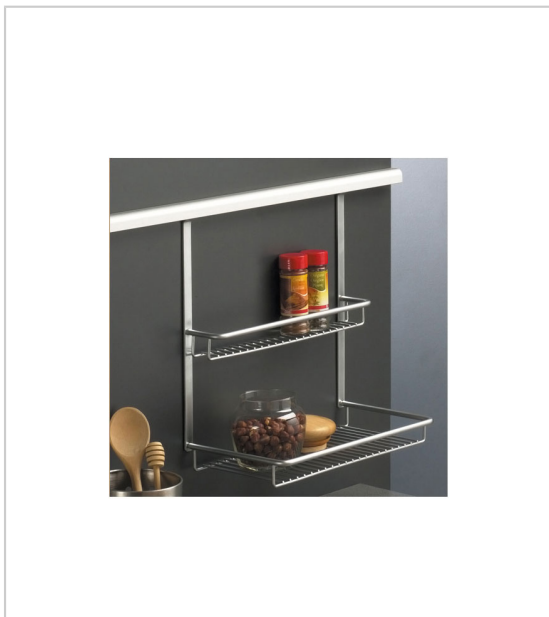

ETAGÈRE 2 NIVEAUX

MENAGE&CONFORT

2 niveaux.

RÉFÉRENCE

375 33190 02079

UNITÉ DE VENTE

l'unité

Caractéristiques :

- Décor : Chromé
- Finition : Satiné
- Hauteur : 300 mm
- Largeur : 350 mm
- Matériau : Acier
- Profondeur : 180 mm

Tarifs valables le 23/04/2024
<https://www.qama.fr/etagere-2-niveaux-p8458>

45 000 références
dont 30 000 disponibles
en stock

Livraison offerte
dès 79€ HT d'achat

Toute commande passée
avant 15h est expédiée
le jour même

Un service client
toujours à votre écoute