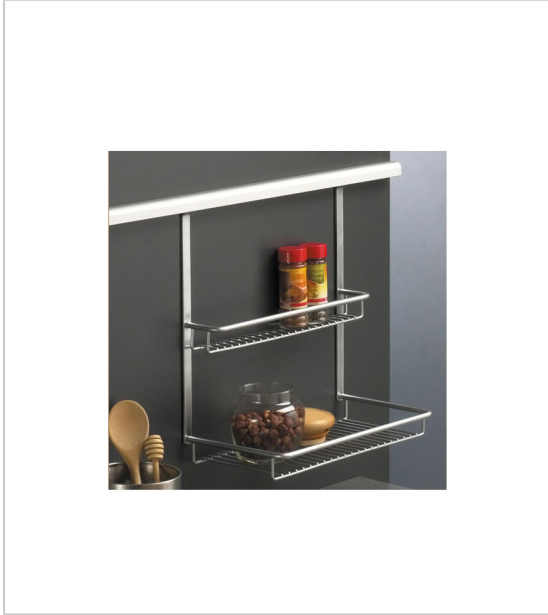

ETAGÈRE 2 NIVEAUX

MENAGE&CONFORT

2 niveaux.

RÉFÉRENCE

PRIX HT

PRIX TTC

UNITÉ DE VENTE

375 33190 02079

65,68 €

78,82 €

l'unité

Caractéristiques :

- Décor : Chromé
- Finition : Satiné
- Hauteur : 300 mm
- Largeur : 350 mm
- Matériau : Acier
- Profondeur : 180 mm

Tarifs valables le 23/04/2024
<https://www.qama.fr/etagere-2-niveaux-p8458>

45 000 références
dont 30 000 disponibles
en stock

Livraison offerte
dès 79€ HT d'achat

Toute commande passée
avant 15h est expédiée
le jour même

Un service client
toujours à votre écoute