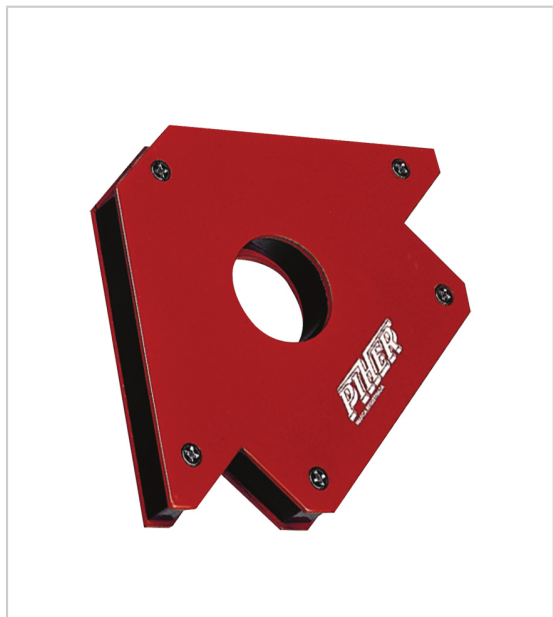

EQUERRE MAGNETIQUE

PIHER

Équerre industrielle

capacité 45° et 90°.

RÉFÉRENCE	LONGUEUR DE L'HYPOTHÉNUSE (MM)	LONGUEUR DES CÔTÉS OPPOSÉS (MM)	MODÈLE	POIDS (KG)	UNITÉ DE VENTE
DP00878	150	85	q1	0.30	l'unité
DP00879	195	110	q2	0.65	l'unité
DP00880	260	140	q3	1.20	l'unité