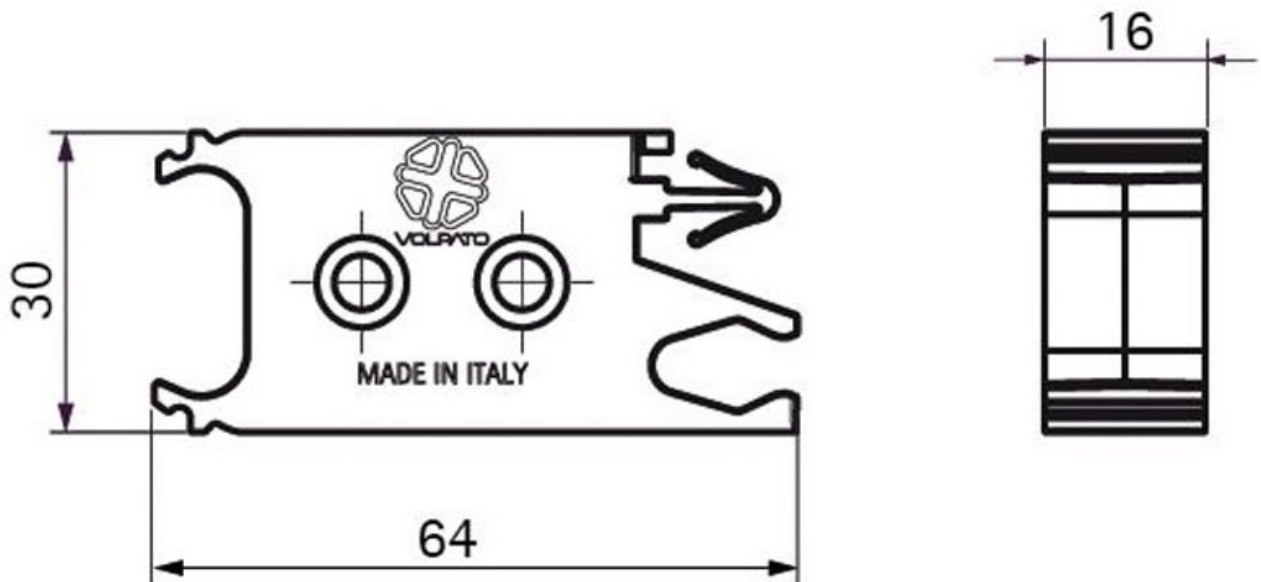

EQUERRE DE FIXATION POUR PROFIL GOLA CLAP AND FIT

VOLPATO

<https://www.qama.fr/equerre-fixation-plastique-pour-profil-zagreb-p59153>

Tel : 02 43 13 49 49

Fax : 02 43 30 26 16

www.qama.fr