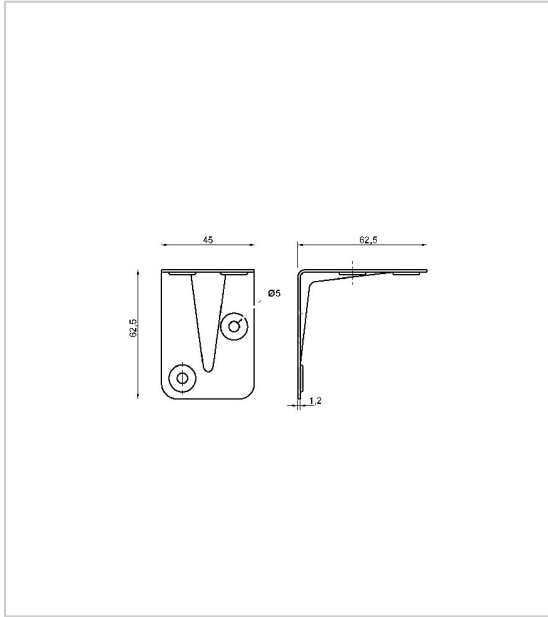

ÉQUERRE 4 TROUS

ITAR

Équerre en acier avec renfort.

Dimensions : 62,5x62,5x45x1,2

RÉFÉRENCE

UNITÉ DE VENTE

211 03070 00083

l'unité

Caractéristiques :

- Décor : Zingué

Tarifs valables le 03/05/2024
<https://www.qama.fr/equerre-4-trous-p2447>

45 000 références
dont 30 000 disponibles
en stock

Livraison offerte
dès 79€ HT d'achat

Toute commande passée
avant 15h est expédiée
le jour même