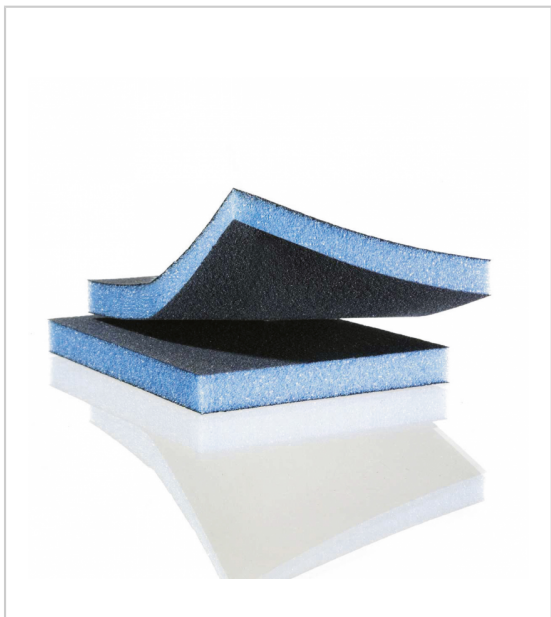

EPONGE ABRASIVE 2 FACES PREMIUM 97 X 123 X 12 MM

ABRASIFS HERMES SAS

Support mousse très flexible

abrasif carbure de silicium

longue durée de vie

très haute flexibilité et capacité d'adaptation

idéal pour le ponçage de courbe, ponçage du bois, laque pour préparation avant teinture ou vernis

ponçage intermédiaire des sous-couches

boîte de 20.

| RÉFÉRENCE | GRAIN | UNITÉ DE VENTE |
|-----------|-------|----------------|
| DP02068 | 100 | l'unité |
| DP02069 | 180 | l'unité |

Caractéristiques :

- Conditionnement : 20
- Type d'abrasif : carbure de silicium

Tarifs valables le 29/04/2024
<https://www.qama.fr/eponge-abrasive-2-faces-premium-97-x-123-x-12-mm-p66970>

45 000 références
dont 30 000 disponibles
en stock