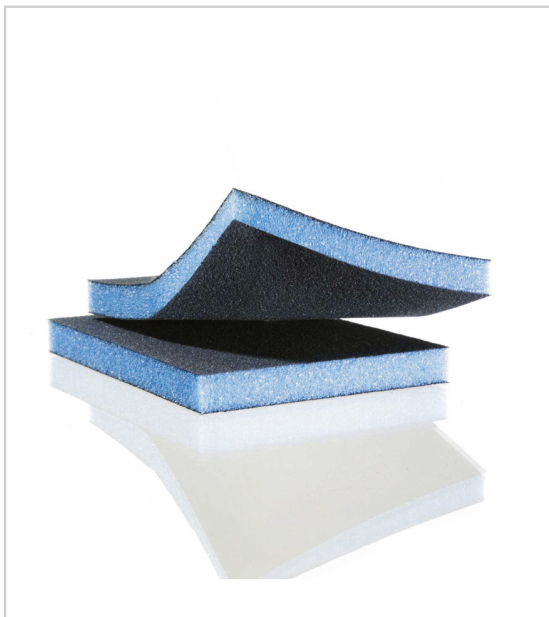

EPONGE ABRASIVE 2 FACES PREMIUM 97 X 123 X 12 MM

ABRASIFS HERMES SAS

Support mousse très flexible

abrasif carbure de silicium

longue durée de vie

très haute flexibilité et capacité d'adaptation

idéal pour le ponçage de courbe, ponçage du bois, laque pour préparation avant teinture ou vernis

ponçage intermédiaire des sous-couches

boîte de 20.

RÉFÉRENCE	GRAIN	PRIX HT	PRIX TTC	UNITÉ DE VENTE
DP02068	100	0,9066 €	1,09 €	l'unité
DP02069	180	0,9066 €	1,09 €	l'unité

Caractéristiques :

- Conditionnement : 20
- Type d'abrasif : carbure de silicium

Tarifs valables le 29/04/2024
<https://www.qama.fr/eponge-abrasive-2-faces-premium-97-x-123-x-12-mm-p66970>

45 000 références
dont 30 000 disponibles
en stock

Livraison offerte
dès 79€ HT d'achat

Toute commande passée
avant 15h est expédiée
le jour même