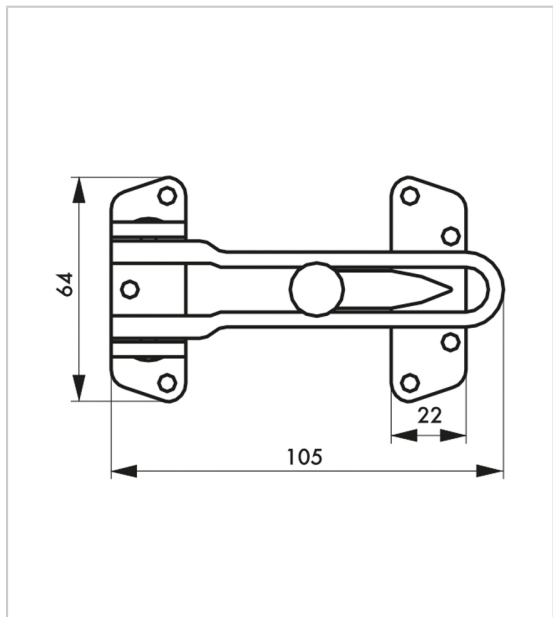

ENTREBAILLEUR DE PORTE

THIRARD

Bras longueur 105 mm.

Platine et gâche hauteur 64 mm x largeur 22 mm.

RÉFÉRENCE	DÉCOR	UNITÉ DE VENTE
706 03040 00036	Doré	l'unité
706 03050 00037	Nickelé	l'unité

Caractéristiques :

- Matériau : Zamac

Tarifs valables le 02/05/2024
<https://www.qama.fr/entrebailleur-de-porte-p30718>

45 000 références
dont 30 000 disponibles
en stock

Livraison offerte
dès 79€ HT d'achat

Toute commande passée
avant 15h est expédiée
le jour même