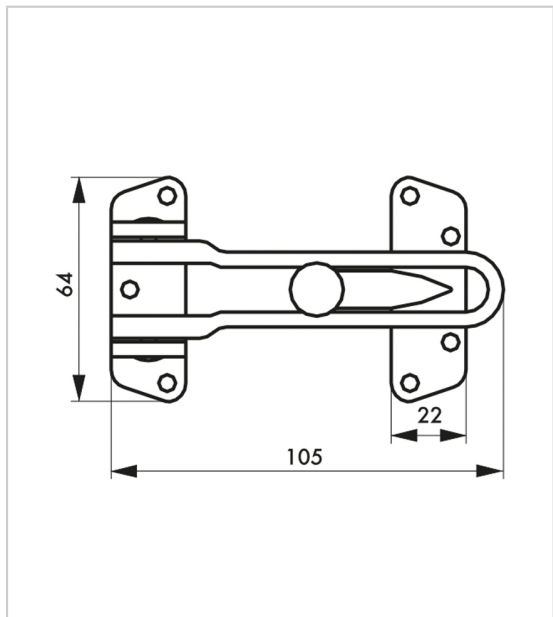

## ENTREBAILLEUR DE PORTE

THIRARD

Bras longueur 105 mm.

Platine et gâche hauteur 64 mm x largeur 22 mm.

RÉFÉRENCE	DÉCOR	PRIX HT	PRIX TTC	UNITÉ DE VENTE
706 03040 00036	Doré	32,98 €	39,58 €	l'unité
706 03050 00037	Nickelé	32,98 €	39,58 €	l'unité

### Caractéristiques :

- Matériau : Zamac

Tarifs valables le 02/05/2024  
<https://www.qama.fr/entrebailleur-de-porte-p30718>

45 000 références  
dont 30 000 disponibles  
en stock

Livraison offerte  
dès 79€ HT d'achat