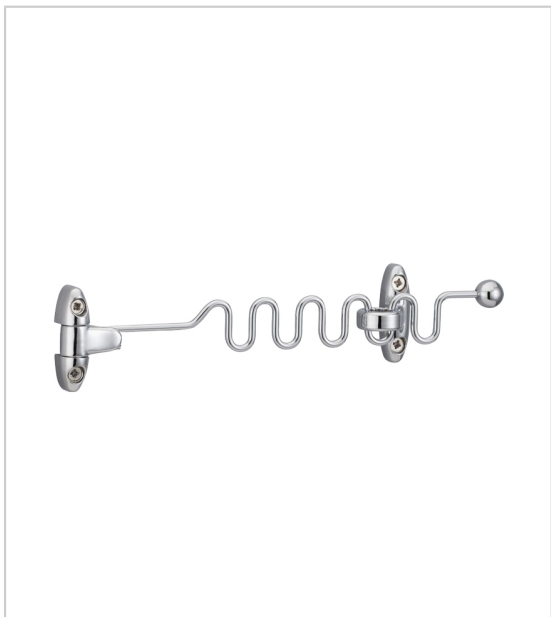

ENTREBAILLEUR DE FENÊTRE SERPENTIN

THIRARD

Pour entrebailler une fenêtre à 1 ou 2 vantaux.

Corps acier, platine zamac.

5 positions d'entrebaillage.

Sécurité enfant : peut se cadenasser avec un cadenas de 30mm.

RÉFÉRENCE

UNITÉ DE VENTE

706 90040 00082

l'unité

Caractéristiques :

- Décor : Chromé
- Matériau : Acier

Tarifs valables le 24/04/2024
<https://www.qama.fr/entrebailleur-de-fenetre-serpentin-p30722>

45 000 références
dont 30 000 disponibles
en stock