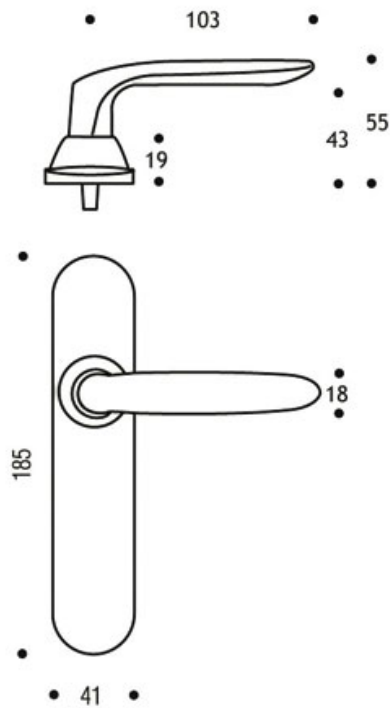

ENSEMBLE TWIST

VACHETTE

 Vachette
ASSA ABLOY

<https://www.qama.fr/ensemble-twist-p8393>

Tel : 02 43 13 49 49

Fax : 02 43 30 26 16

www.qama.fr