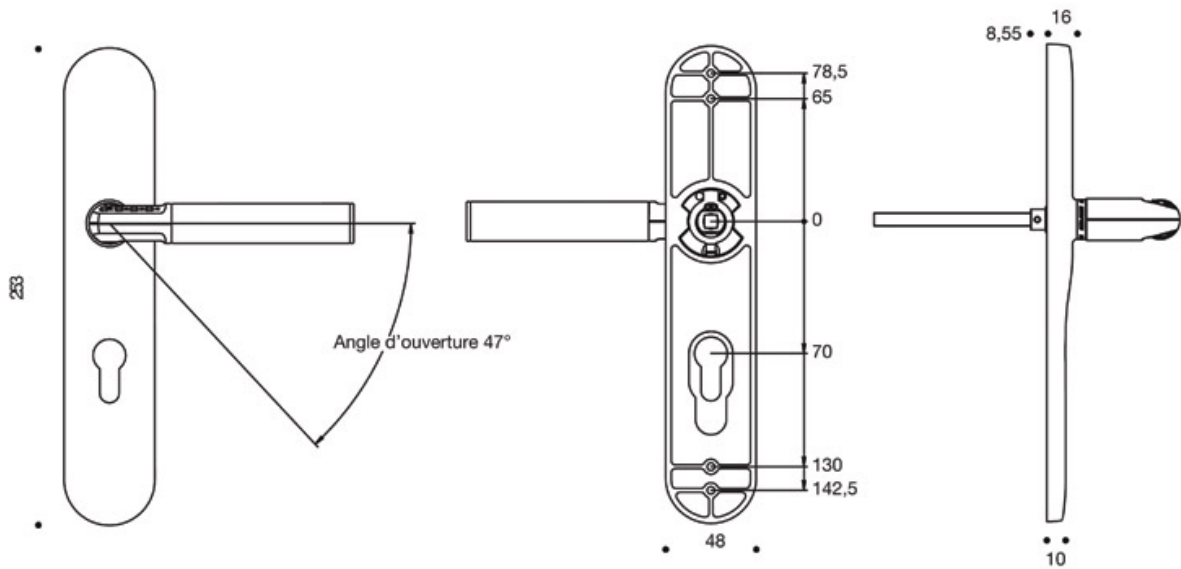

ENSEMBLE SUR PLAQUES CODE HANDLE

VACHETTE

Vachette
ASSA ABLOY

<https://www.qama.fr/ensemble-sur-plaques-code-handle-p64906>

Tel : 02 43 13 49 49

Fax : 02 43 30 26 16

www.qama.fr