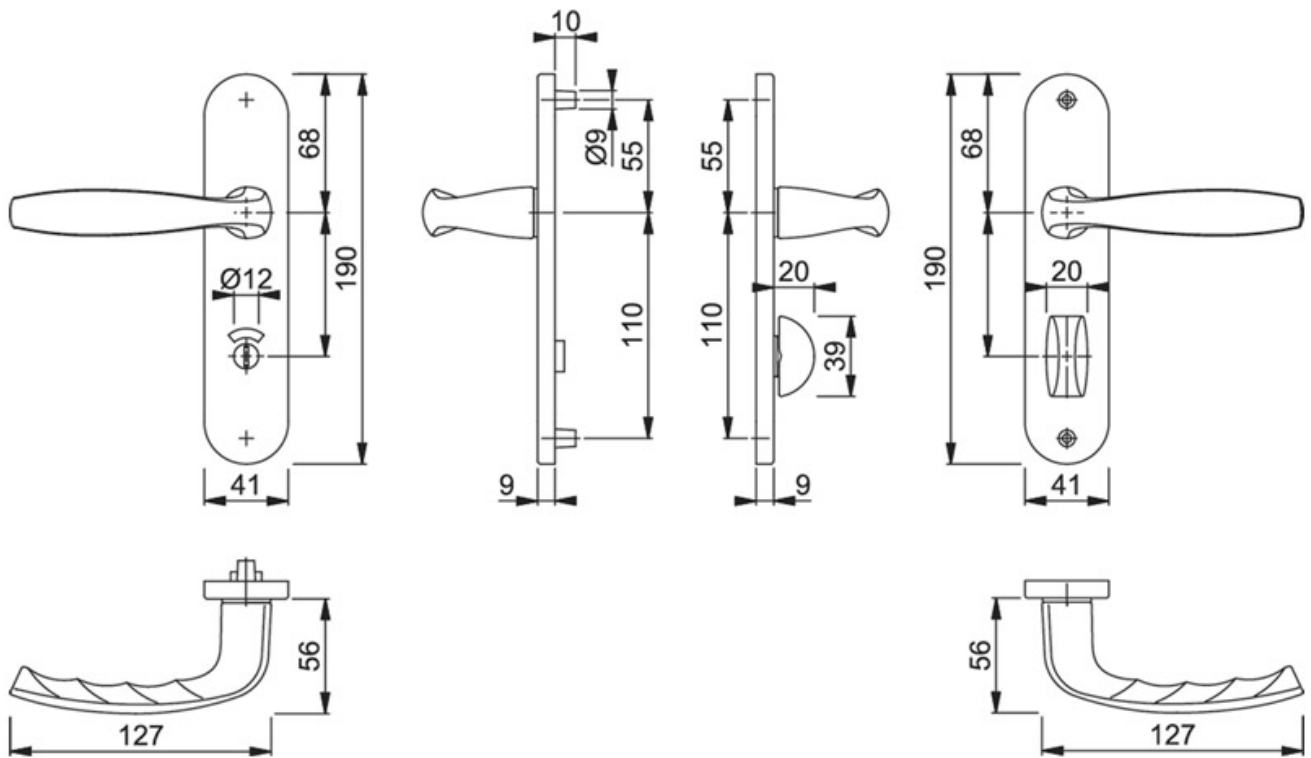

ENSEMBLE SUR PETITES PLAQUES NEW YORK

HOPPE

<https://www.qama.fr/ensemble-sur-petites-plaques-new-york-p65158>

Tel : 02 43 13 49 49

Fax : 02 43 30 26 16

www.qama.fr