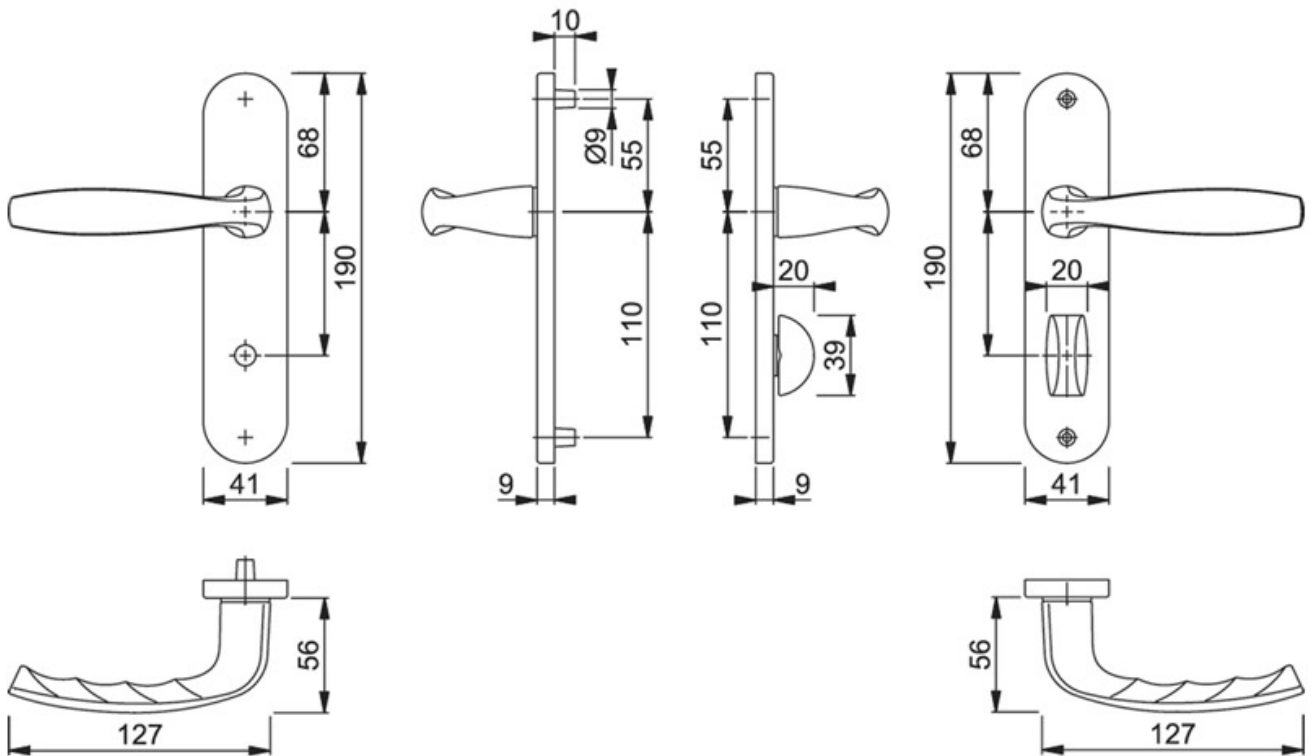

Tel : 02 43 13 49 49

Fax : 02 43 30 26 16

www.qama.fr

ENSEMBLE SUR PETITES PLAQUES NEW YORK

HOPPE

<https://www.qama.fr/ensemble-sur-petites-plaques-new-york-p65158>

Tel : 02 43 13 49 49

Fax : 02 43 30 26 16