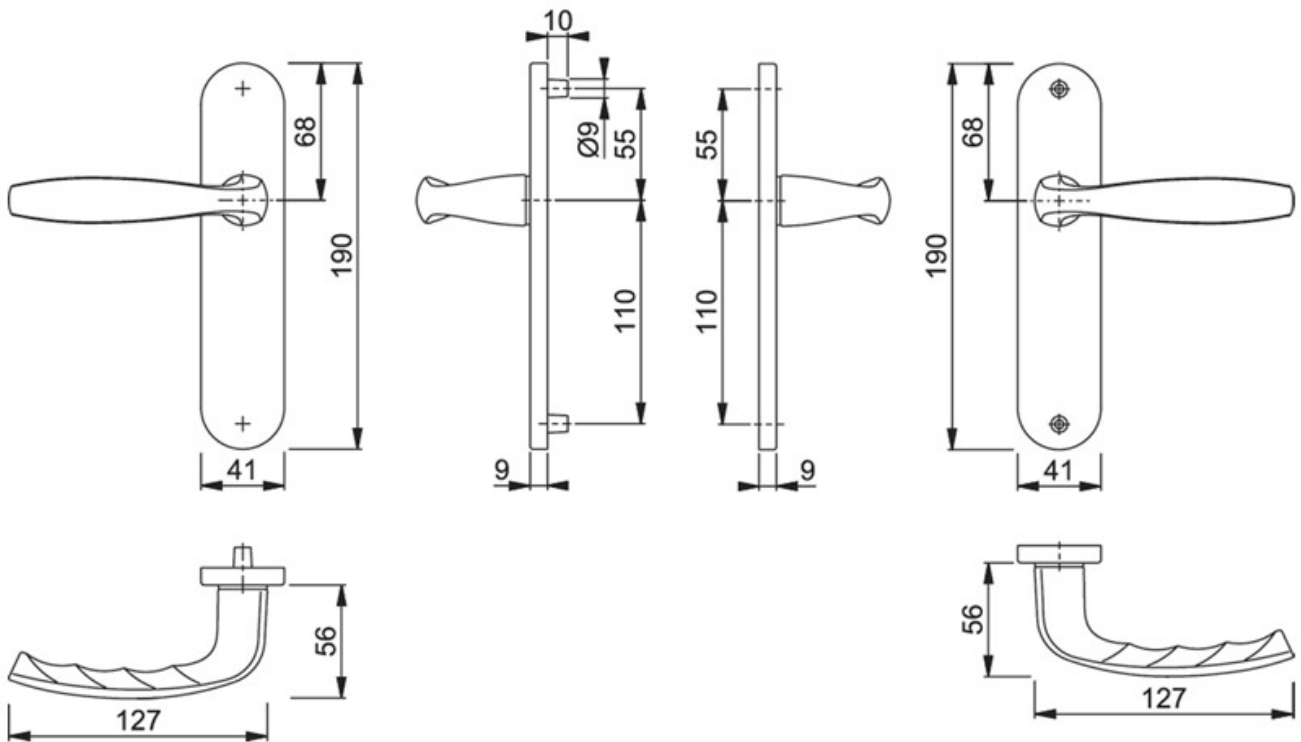

ENSEMBLE SUR PETITES PLAQUES NEW YORK

HOPPE

<https://www.qama.fr/ensemble-sur-petites-plaques-new-york-p65158>

Tel : 02 43 13 49 49

Fax : 02 43 30 26 16

www.qama.fr