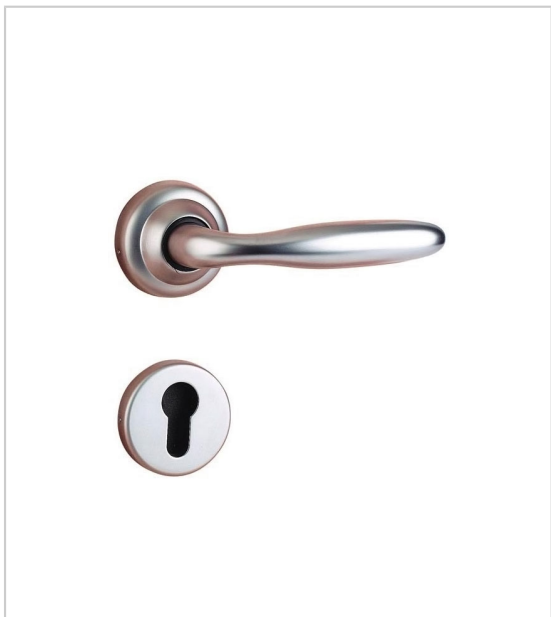

ENSEMBLE OPÉRA

VACHETTE

Ensemble aluminium Opéra.

Ligne opéra.

Béquille double aluminium sur rosace Ø53.

Béquille montée sur rosace équipée de ressort de rappel.

Pour porte épaisseur 40.

Livré avec carré de 7.

Décor Chromé velours.

Grade 2.

Pour application résidentielle.

RÉFÉRENCE	TYPE	UNITÉ DE VENTE
701 21000 25061	Jeu de rosaces clé L	l'unité
701 21000 15561	Béquille double sur rosace	l'unité

Caractéristiques :

- Décor : Chromé velours

Tarifs valables le 26/04/2024
<https://www.qama.fr/ensemble-opera-p3254>

45 000 références
dont 30 000 disponibles
en stock

Livraison offerte
dès 79€ HT d'achat

Toute commande passée
avant 15h est expédiée
le jour même