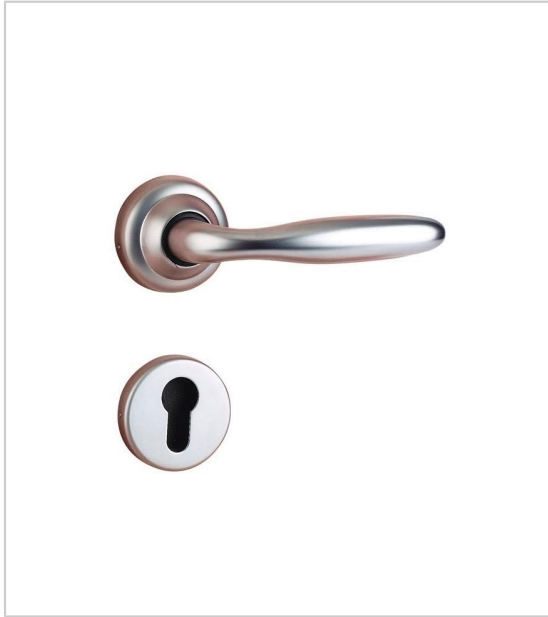

ENSEMBLE OPÉRA

VACHETTE

Ensemble aluminium Opéra.

Ligne opéra.

Béquille double aluminium sur rosace Ø53.

Béquille montée sur rosace équipée de ressort de rappel.

Pour porte épaisseur 40.

Livré avec carré de 7.

Décor Chromé velours.

Grade 2.

Pour application résidentielle.

RÉFÉRENCE	TYPE	PRIX HT	PRIX TTC	UNITÉ DE VENTE
701 21000 25061	Jeu de rosaces clé L	26,71 €	32,05 €	l'unité
701 21000 15561	Béquille double sur rosace	95,81 €	114,97 €	l'unité

Caractéristiques :

- Décor : Chromé velours

Tarifs valables le 26/04/2024
<https://www.qama.fr/ensemble-opera-p3254>

45 000 références
dont 30 000 disponibles
en stock

Livraison offerte
dès 79€ HT d'achat