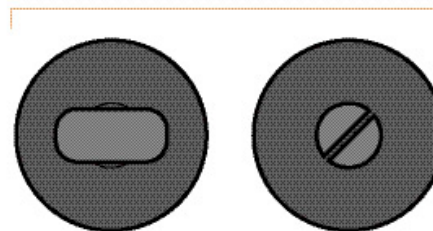

Rosace de portes

Choix de rosace

Bec de cane

Cylindre rond

Cylindre ovale

Clé L

Clé i

Condamnation

Intérieur pour fermer

Décondamnation

Extérieur sans fermeture

<https://www.qama.fr/ensemble-ligne-garnet-p7203>