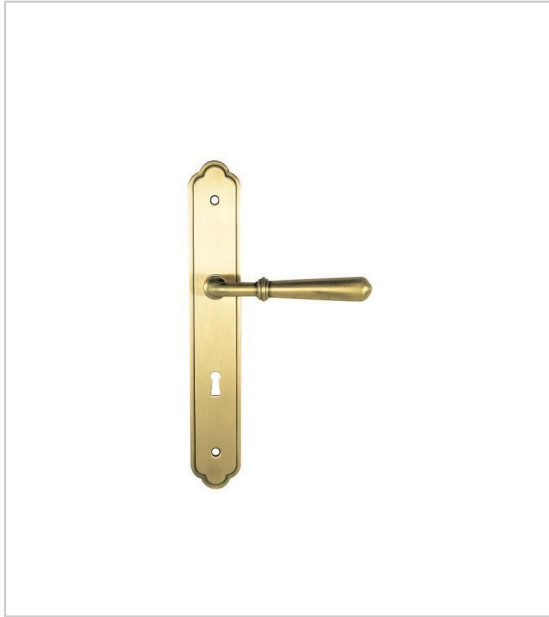

ENSEMBLE SUR PLAQUES LAUTREC

DUBOIS

Double béquille sur plaques 255 x 40 mm.

Livré avec carré de 7 mm et vis relieur.

RÉFÉRENCE	DÉCOR	MATÉRIAU	MODÈLE	UNITÉ DE
716 09200 10099	Rouillé ciré	Fer	Bec de cane	l'uni
716 09200 20099	Rouillé ciré	Fer	Clé L	l'uni
716 09200 30099	Rouillé ciré	Fer	Clé I	l'uni
716 09200 40099	Rouillé ciré	Fer	Condamnation / Décondamnation	l'uni
716 09200 10041	Laiton patiné	Laiton	Bec de cane	l'uni
716 09200 20041	Laiton patiné	Laiton	Clé L	l'uni
716 09200 30041	Laiton patiné	Laiton	Clé I	l'uni
716 09200 40041	Laiton patiné	Laiton	Condamnation / Décondamnation	l'uni

Caractéristiques :

- Entraxe de fixation : 195 mm

Tarifs valables le 25/04/2024
<https://www.qama.fr/ensemble-lautrec-p3539>

45 000 références
dont 30 000 disponibles
en stock

Livraison offerte
dès 79€ HT d'achat