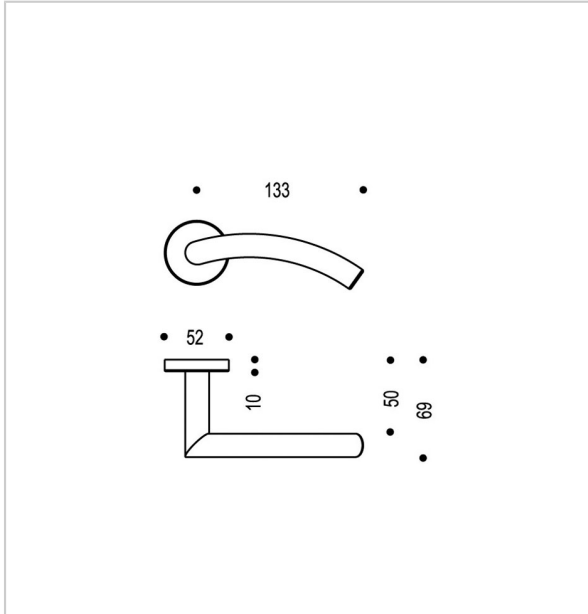

ENSEMBLE INOX

VACHETTE

Inox AISI 304.

Equipée de ressort de rappel.

Livré avec carré de 7.

Décor Inox brossé.

Béquille inox sur rosace Ø52.

Ligne inox.

| RÉFÉRENCE | TYPE | PRIX HT | PRIX TTC |
|-----------------|--|---------|----------|
| 701 04940 25089 | Jeu de rosaces clé L | 11,98 € | 14,38 € |
| 701 04940 35089 | Jeu de rosaces clé I | 11,98 € | 14,38 € |
| 701 04940 15089 | Béquille double sur rosace | 44,49 € | 53,39 € |
| 701 04940 45089 | Jeu de rosaces condamnation / décondamnation | 50,10 € | 60,12 € |

Caractéristiques :

- Décor : Inox brossé

Tarifs valables le 18/04/2024
<https://www.qama.fr/ensemble-inox-p9776>

45 000 références
dont 30 000 disponibles
en stock

Livraison offerte
dès 79€ HT d'achat

Toute commande passée
avant 15h est expédiée
le jour même