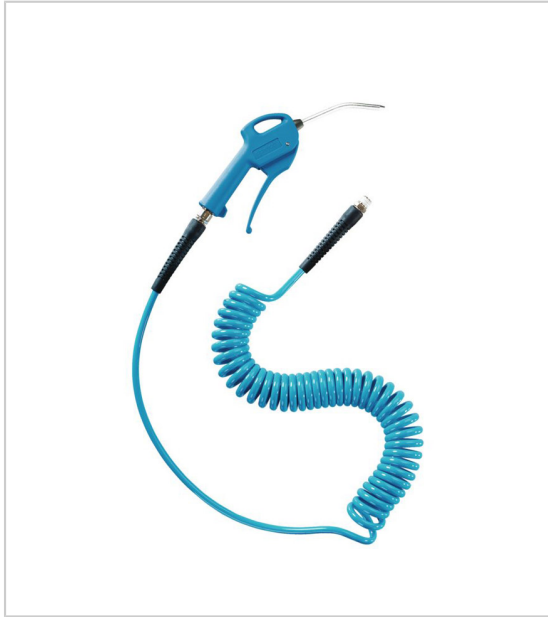

ENSEMBLE DE SOUFFLAGE HELICOL 7P 4M

PREVOST AIR COMPRIME

Soufflette progressive à buse métallique avec raccordement femelle 1/4" Gaz avec insert laiton

tuyau spiralé polyuréthane Ø 5 x 8 mm de 4 m

équipé de raccords mâles pré-téflonnés fixe et rotatif 1/4" Gaz en laiton nickelé avec protecteur PVC.

Caractéristiques :

- Longueur utile de tuyau (m) : 4
- Pression maximale d'utilisation (bar) : 8
- Type de buse : métallique

Tarifs valables le 01/05/2024

<https://www.qama.fr/ensemble-de-soufflage-helicol-7p-4m-p68277>