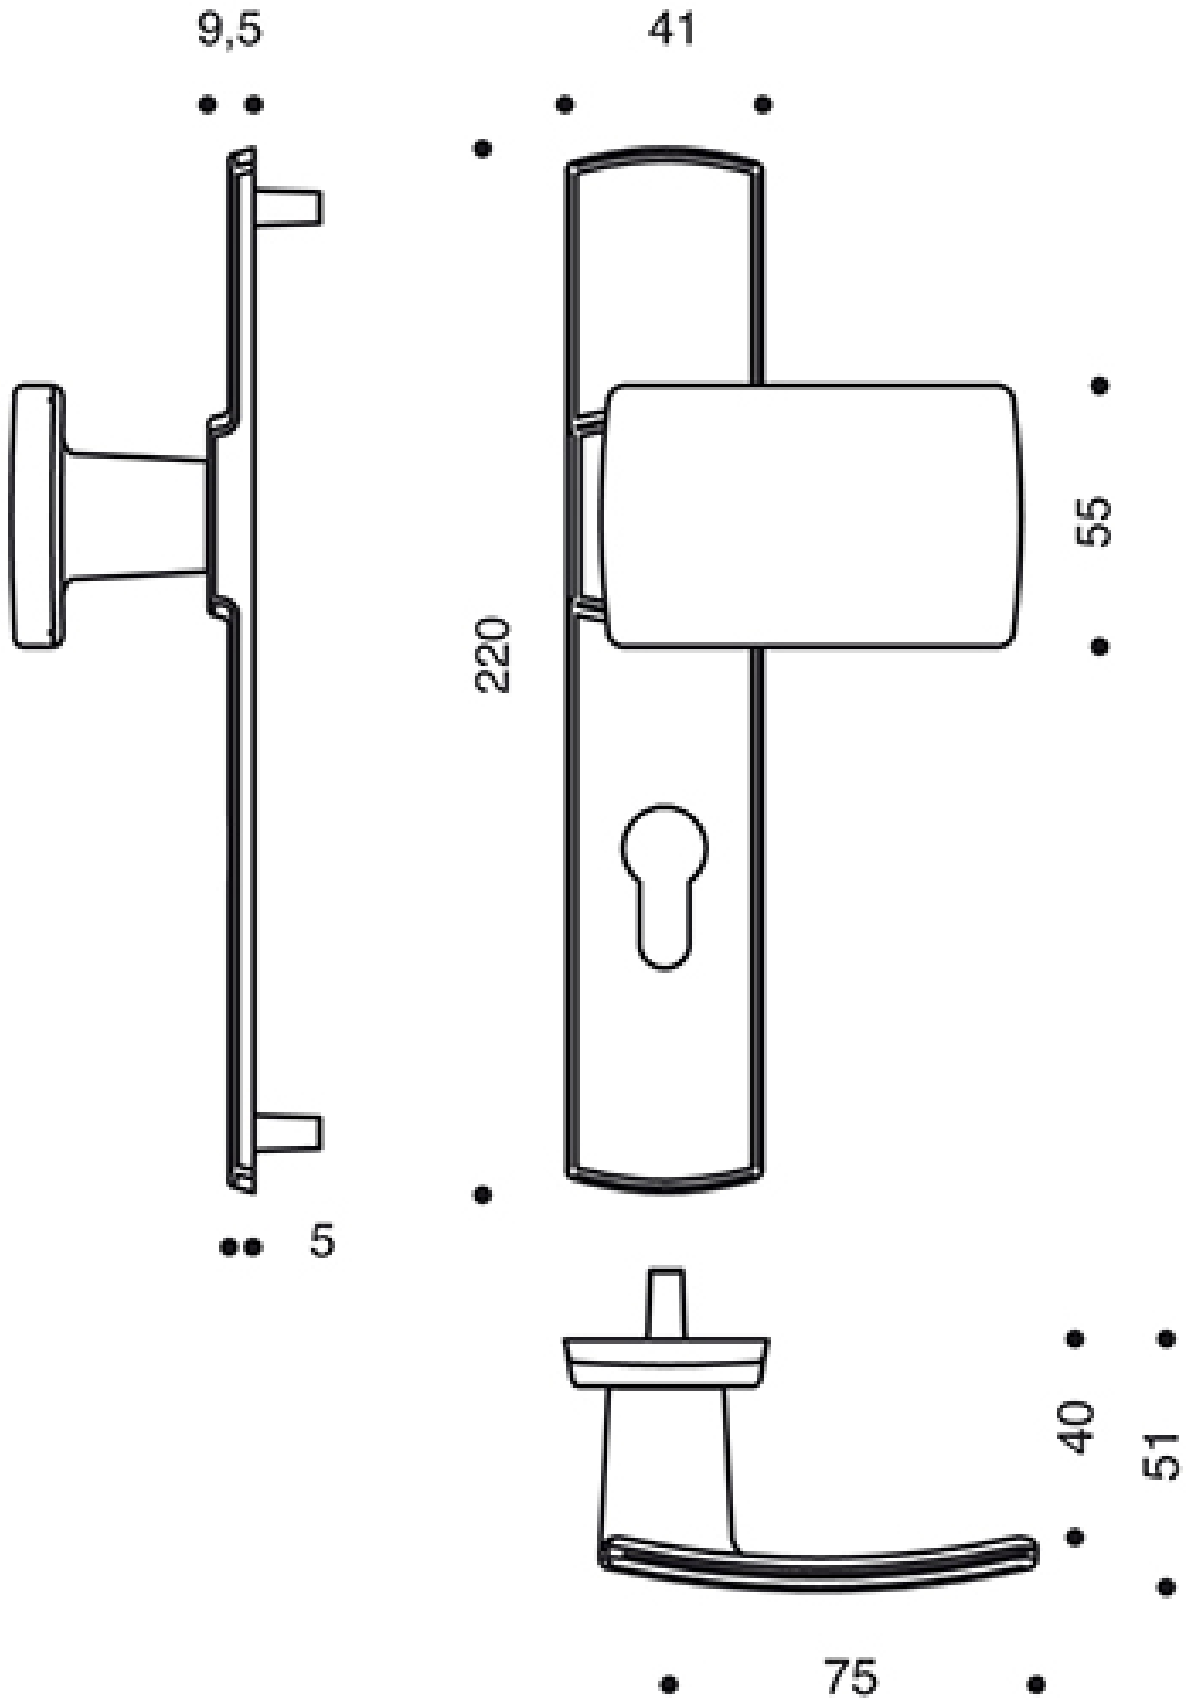

ENSEMBLE BÉQUILLE PALIÈRE MUZE

VACHETTE

Vachette
ASSA ABLOY

<https://www.qama.fr/ensemble-bequille-paliero-muze-p60631>

Tel : 02 43 13 49 49

Fax : 02 43 30 26 16

www.qama.fr