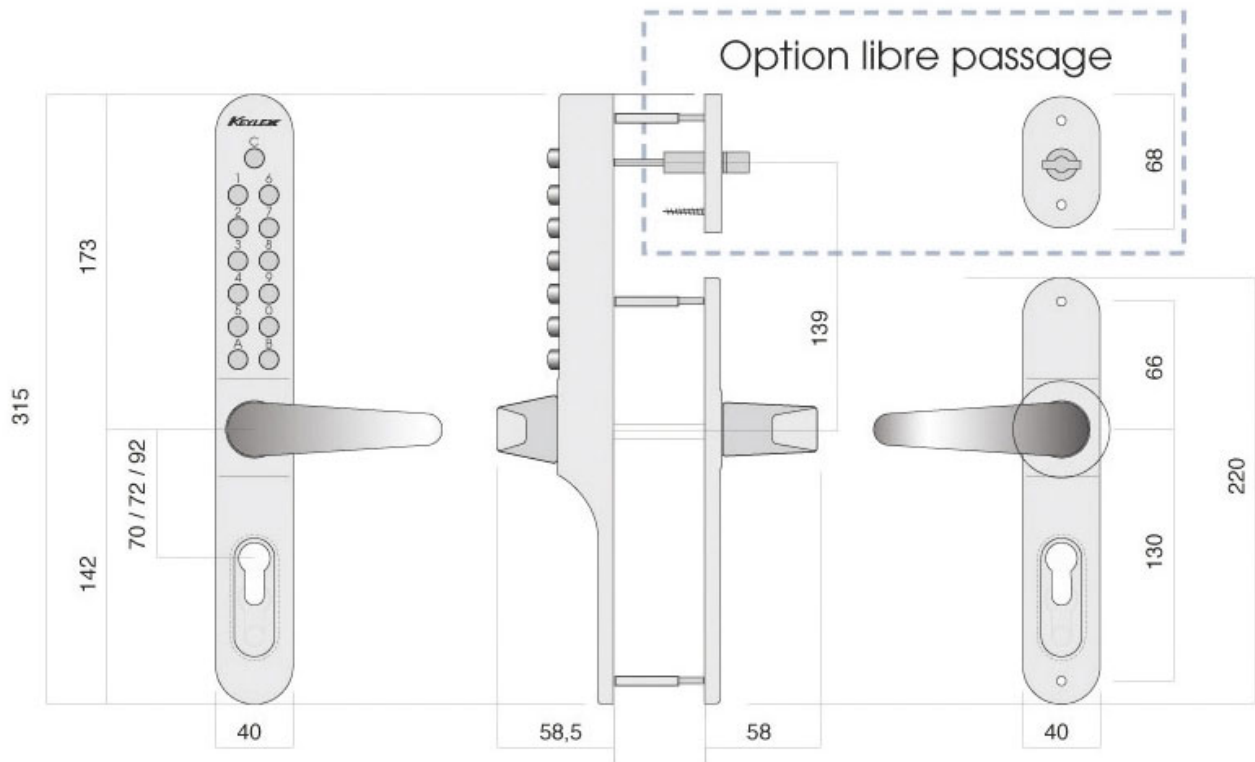

ENSEMBLE À COMBINAISON MÉCANIQUE

LOKOD

LOKOD
la référence qualité

<https://www.qama.fr/ensemble-a-combinaison-mecanique-p9907>

Tel : 02 43 13 49 49

Fax : 02 43 30 26 16

www.qama.fr