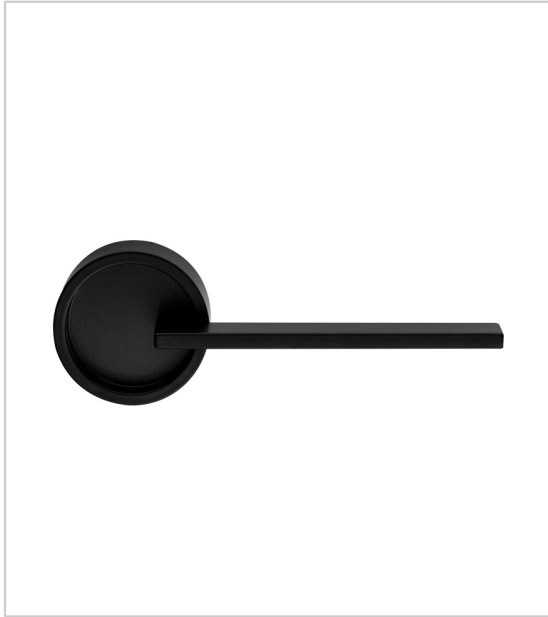

## ENSEMBLE SUR ROSACES TIMELESS

DND

Béquille double sur rosaces fines ép.4mm x Ø 50mm, longueur totale 169mm.

Type condamnation : bouton Ø 20mm.

RÉFÉRENCE	DÉCOR	MODÈLE	UNITÉ DE
068 00030 15001	Blanc	Bec de cane	l'uni
068 00030 15002	Noir	Bec de cane	l'uni
068 00030 25001	Blanc	Clé L	100
068 00030 25002	Noir	Clé L	l'uni
068 00030 35001	Blanc	Clé I	100
068 00030 35002	Noir	Clé I	l'uni
068 00030 45001	Blanc	Condamnation / Décondamnation	100
068 00030 45002	Noir	Condamnation / Décondamnation	l'uni

### Caractéristiques :

- Matériau : Aluminium
- Saillie : 55 mm

Tarifs valables le 25/04/2024  
<https://www.qama.fr/ensemble-sur-rosaces-timeless-p64912>

45 000 références  
dont 30 000 disponibles  
en stock