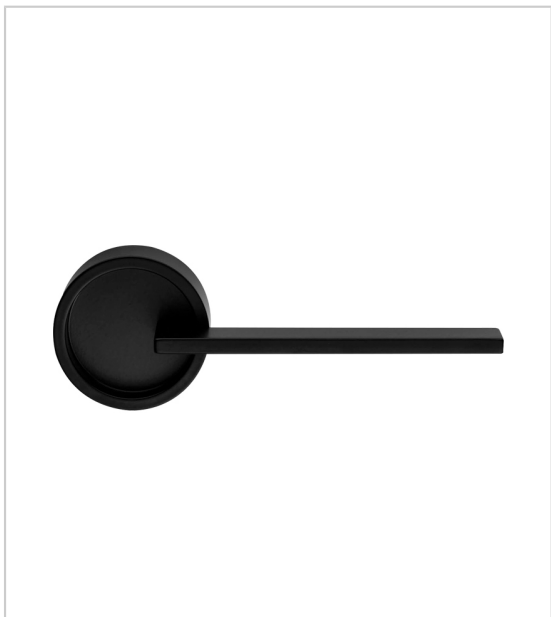

ENSEMBLE SUR ROSACES TIMELESS

DND

Béquille double sur rosaces fines ép.4mm x Ø 50mm, longueur totale 169mm.
Type condamnation : bouton Ø 20mm.

RÉFÉRENCE	DÉCOR	MODÈLE	PRIX HT	PRIX TTC	UNITÉ DE
068 00030 15001	Blanc	Bec de cane	324,04 €	388,85 €	l'uni
068 00030 15002	Noir	Bec de cane	324,04 €	388,85 €	l'uni
068 00030 25001	Blanc	Clé L	346,90 €	416,28 €	100
068 00030 25002	Noir	Clé L	346,90 €	416,28 €	l'uni
068 00030 35001	Blanc	Clé I	346,90 €	416,28 €	100
068 00030 35002	Noir	Clé I	346,90 €	416,28 €	l'uni
068 00030 45001	Blanc	Condamnation / Décondamnation	447,06 €	536,47 €	100
068 00030 45002	Noir	Condamnation / Décondamnation	447,06 €	536,47 €	l'uni

Caractéristiques :

- Matériau : Aluminium
- Saillie : 55 mm

Tarifs valables le 25/04/2024
<https://www.qama.fr/ensemble-sur-rosaces-timeless-p64912>

45 000 références
dont 30 000 disponibles
en stock

Livraison offerte
dès 79€ HT d'achat