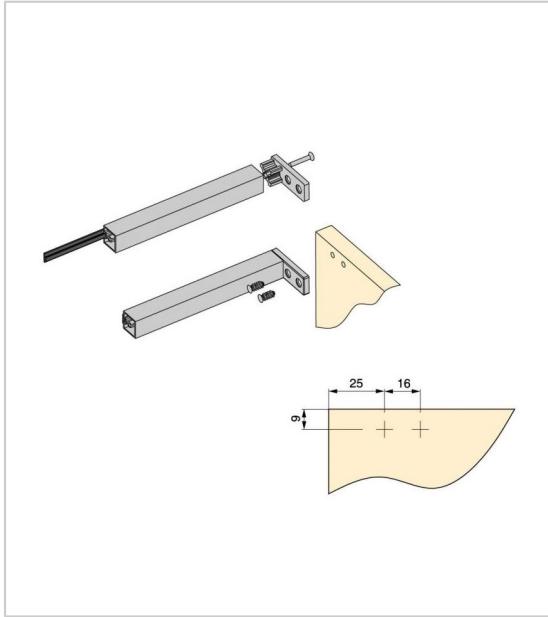

EMBOU POUR PROFIL TRAVERSE SOUS ÉVIER

ITAR

RÉFÉRENCE

UNITÉ DE VENTE

118 89200 00010

l'unité

Caractéristiques :

- Décor : Gris
- Fixation : A visser
- Matériau : Plastique

Tarifs valables le 19/04/2024
<https://www.qama.fr/embout-pour-profil-traverse-sous-evier-p59743>

45 000 références
dont 30 000 disponibles
en stock

Livraison offerte
dès 79€ HT d'achat

Toute commande passée
avant 15h est expédiée
le jour même