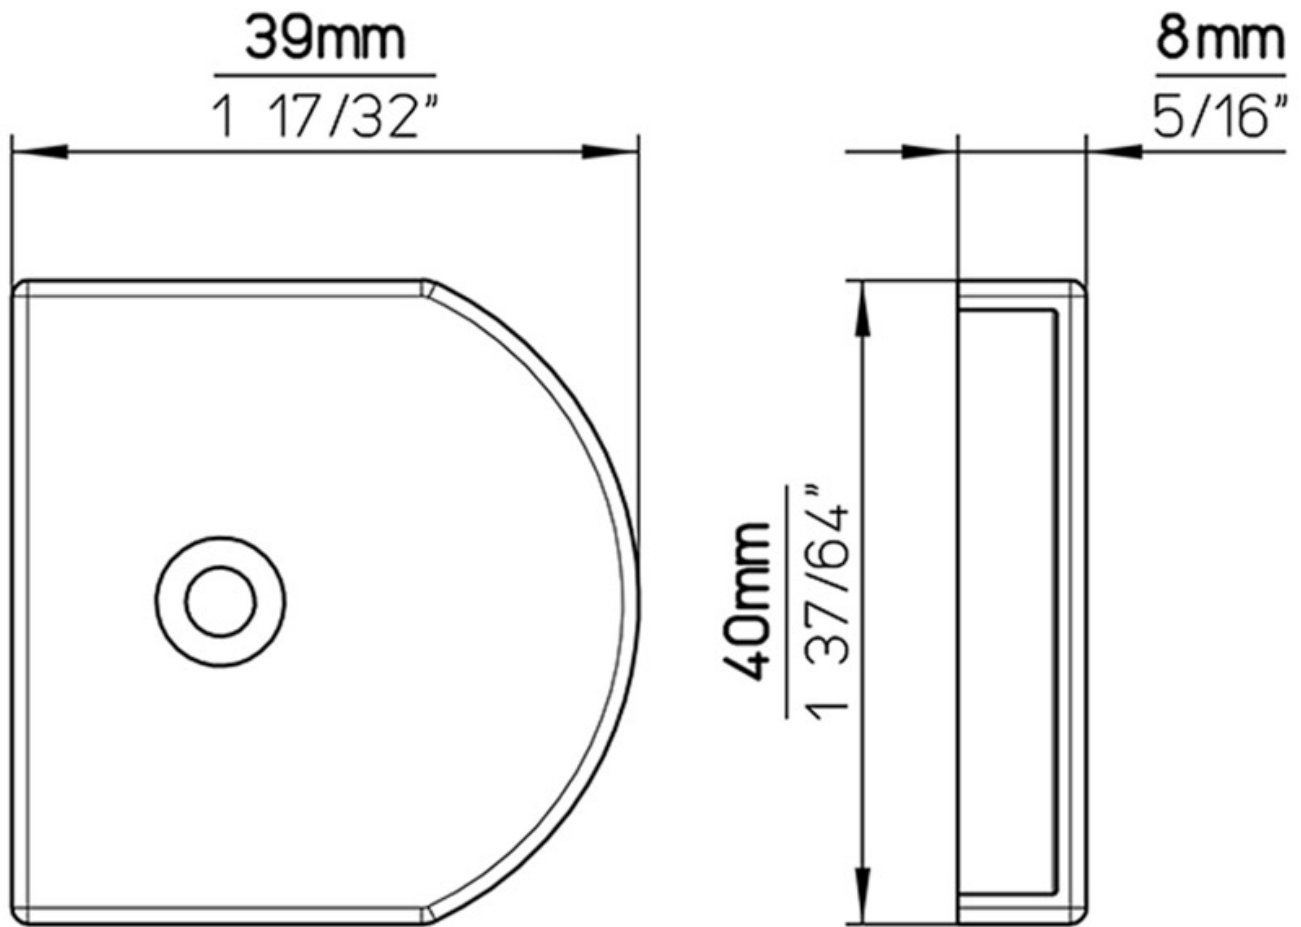

# EMBOUS POUR PATÈRES SUR LICE

SIRO

SIRO<sup>®</sup>  
DESIGNS

<https://www.qama.fr/embout-pour-patere-sur-lisse-p60667>

Tel : 02 43 13 49 49

Fax : 02 43 30 26 16

[www.qama.fr](http://www.qama.fr)