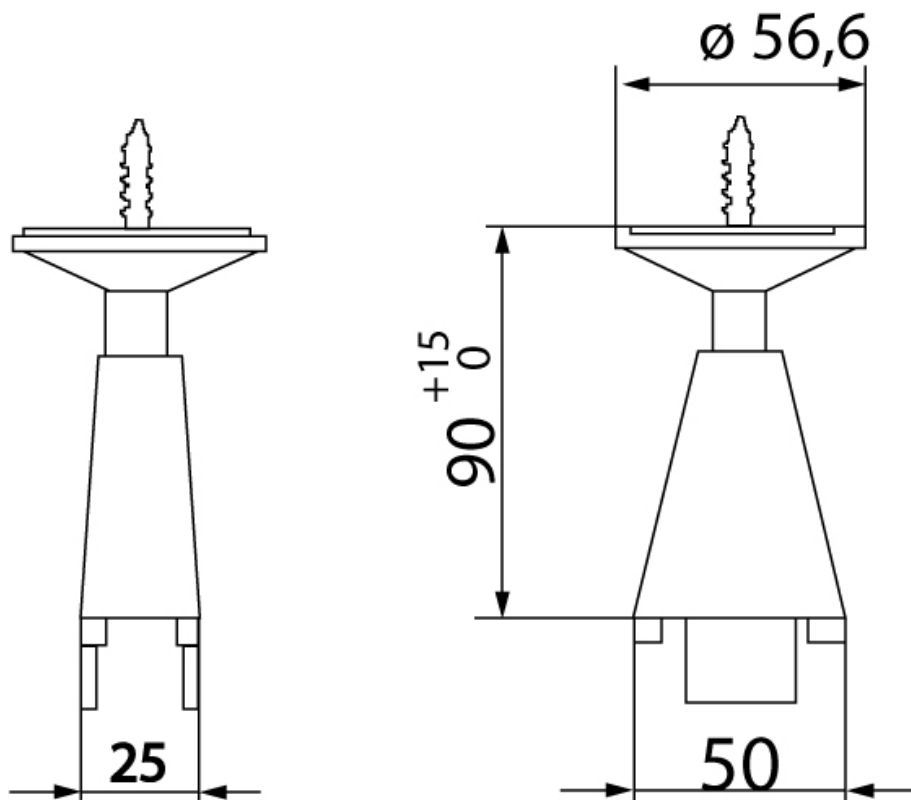

EMBOUT HAUT AJUSTABLE STILIPHOS

VOLPATO

<https://www.qama.fr/embout-haut-ajustable-p60347>

Tel : 02 43 13 49 49

Fax : 02 43 30 26 16

www.qama.fr