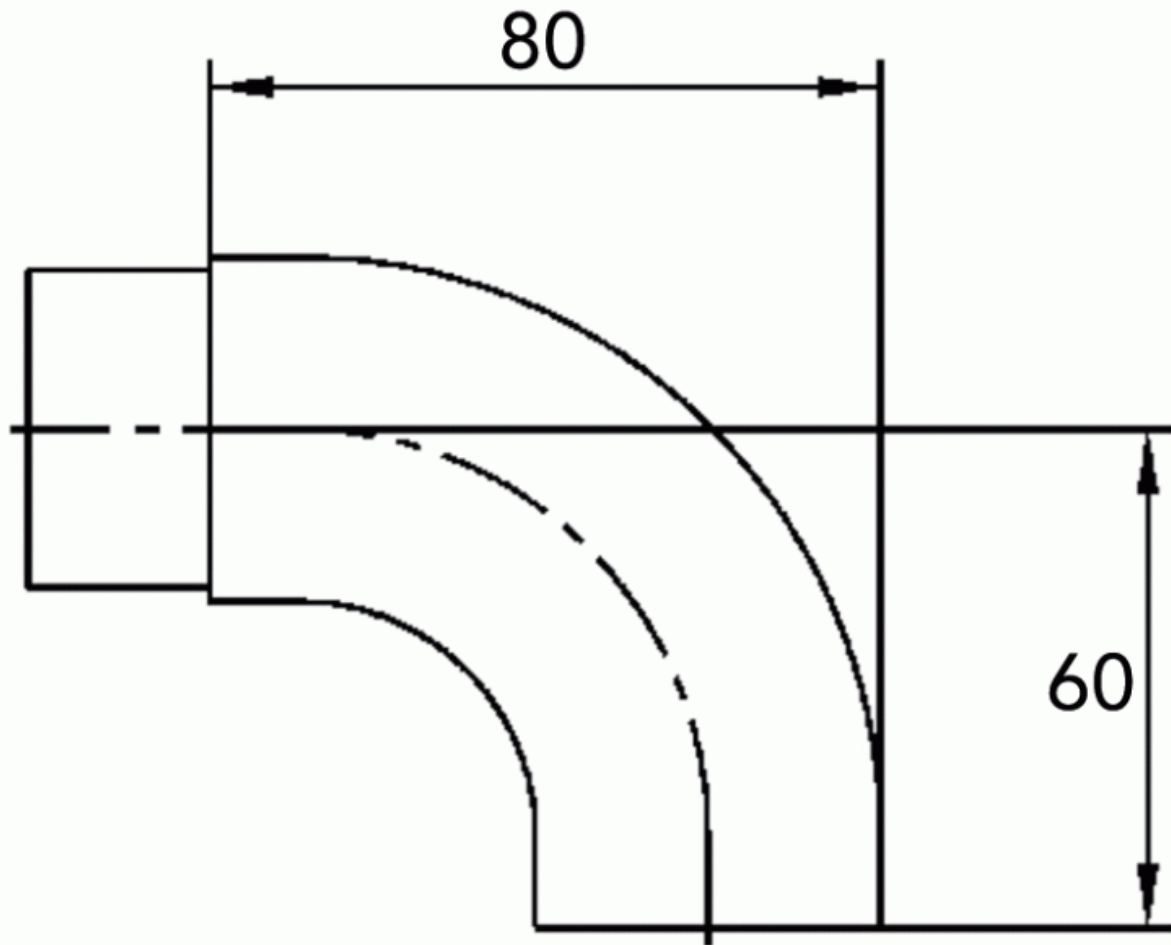

EMBOUT CROSSE POUR TUBE D.38,1

MB2

<https://www.qama.fr/embout-decoratif-p10443>

Tel : 02 43 13 49 49

Fax : 02 43 30 26 16

www.qama.fr