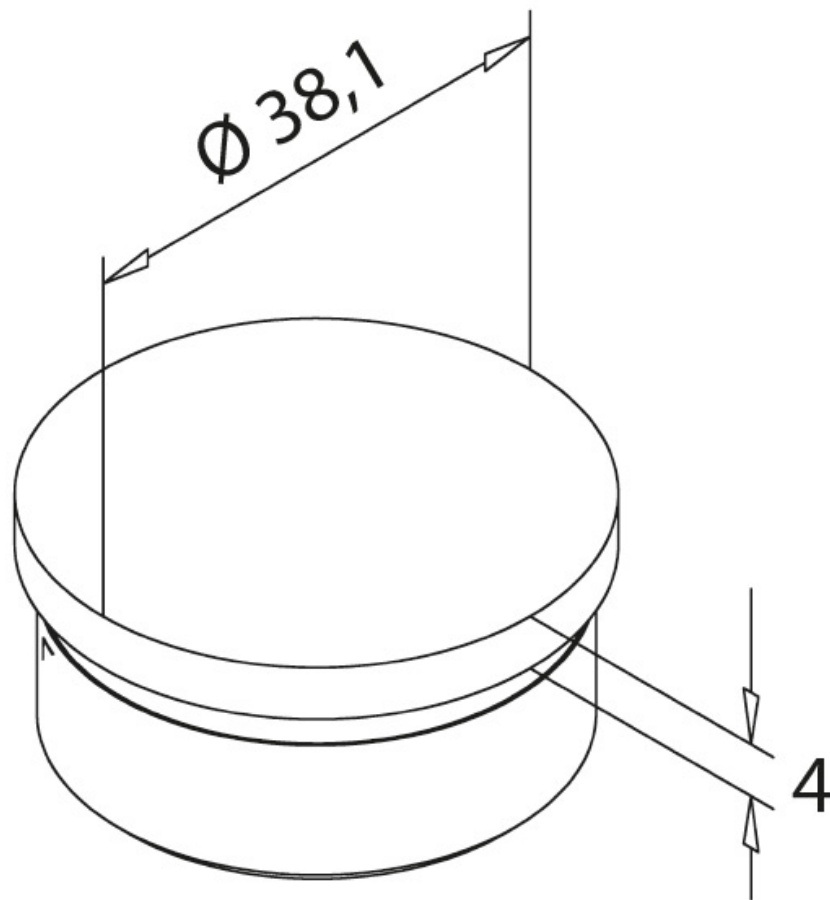

EMBOUT DE TUBE PLAT D.38,1

MB2

<https://www.qama.fr/embout-de-tube-plat-et8709381-p59610>

Tel : 02 43 13 49 49

Fax : 02 43 30 26 16

www.qama.fr