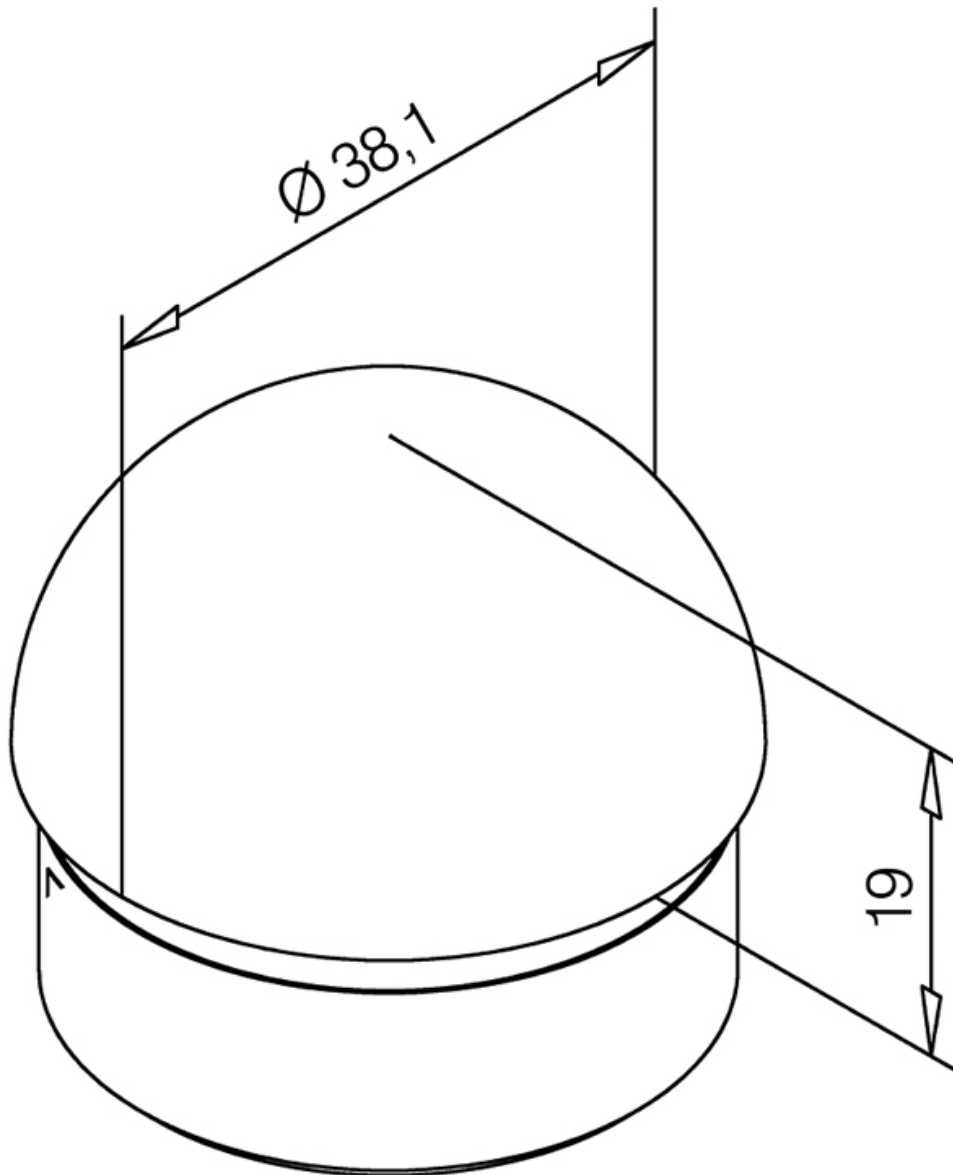

EMBOUT DE TUBE ARRONDI D.38,1

MB2

<https://www.qama.fr/embout-de-tube-arrondi-et8709381-p59609>

Tel : 02 43 13 49 49

Fax : 02 43 30 26 16

www.qama.fr