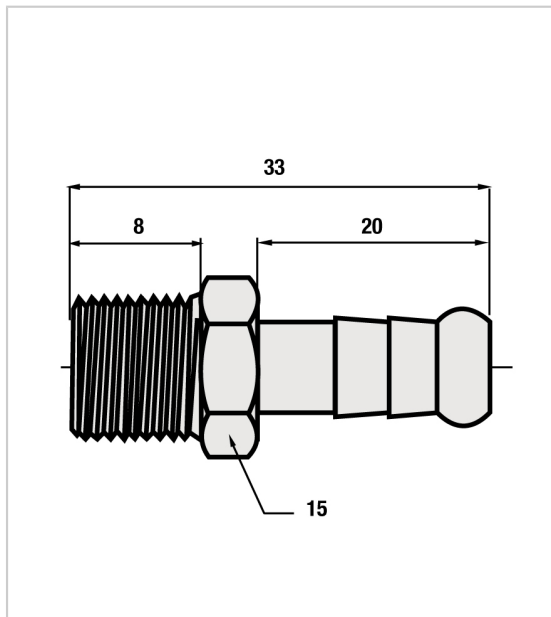

EMBOUT CANNELÉ 1/4

LACME

Raccord cannelé en laiton nickelé.

Livré avec collier de serrage.

RÉFÉRENCE

PRIX HT

PRIX TTC

UNITÉ DE VENTE

987 35600 00000

7,93 €

9,52 €

l'unité

Caractéristiques :

- Version : Embout

Tarifs valables le 19/04/2024
<https://www.qama.fr/embout-cannele-1-4-p3814>

45 000 références
dont 30 000 disponibles
en stock