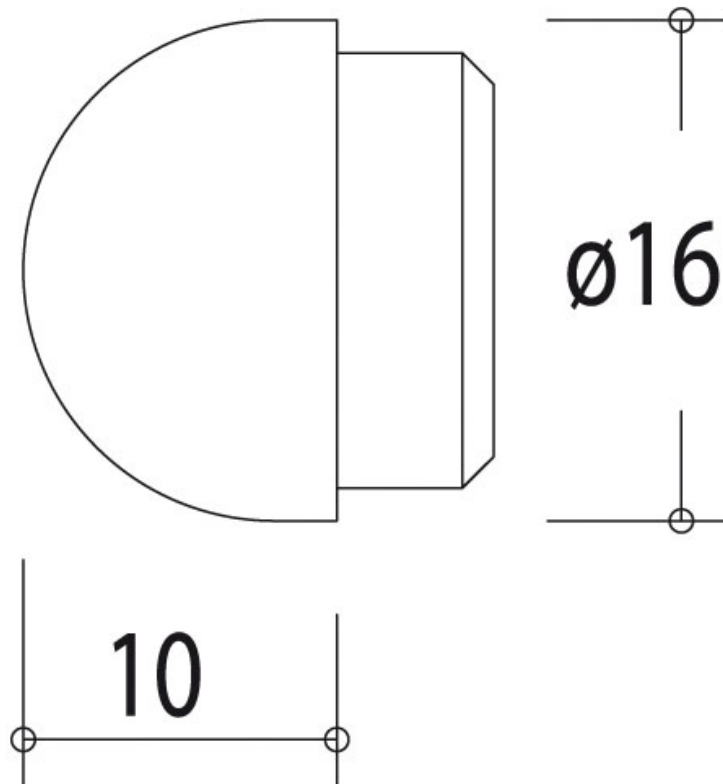

EMBOUT 1/2 ROND

CUIVRINOX

<https://www.qama.fr/embout-1-2-rond-p8050>

Tel : 02 43 13 49 49

Fax : 02 43 30 26 16

www.qama.fr