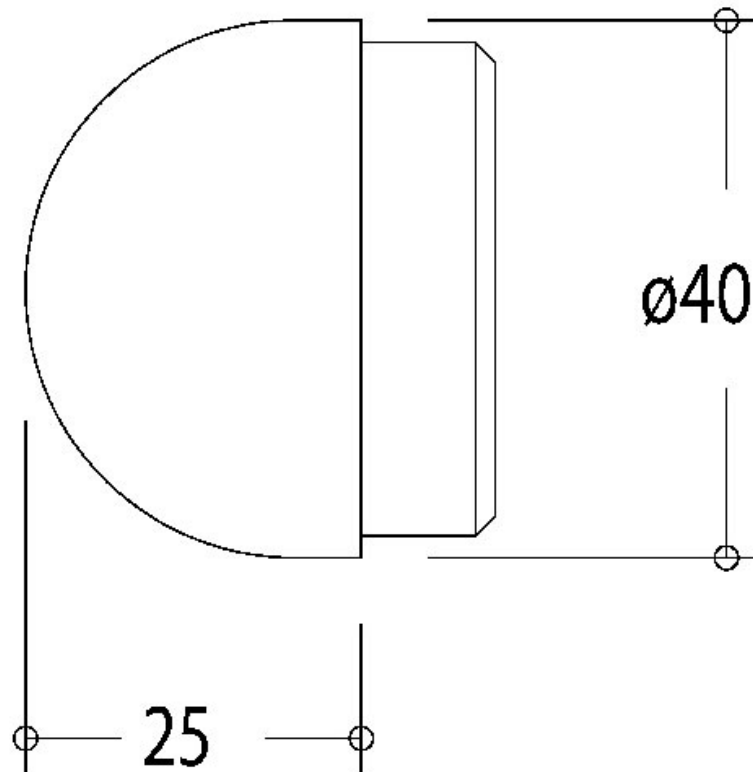

EMBOUT 1/2 ROND

CUIVRINOX

<https://www.qama.fr/embout-1-2-rond-p4993>

Tel : 02 43 13 49 49

Fax : 02 43 30 26 16

www.qama.fr

EMBOUT 1/2 ROND

CUIVRINOX