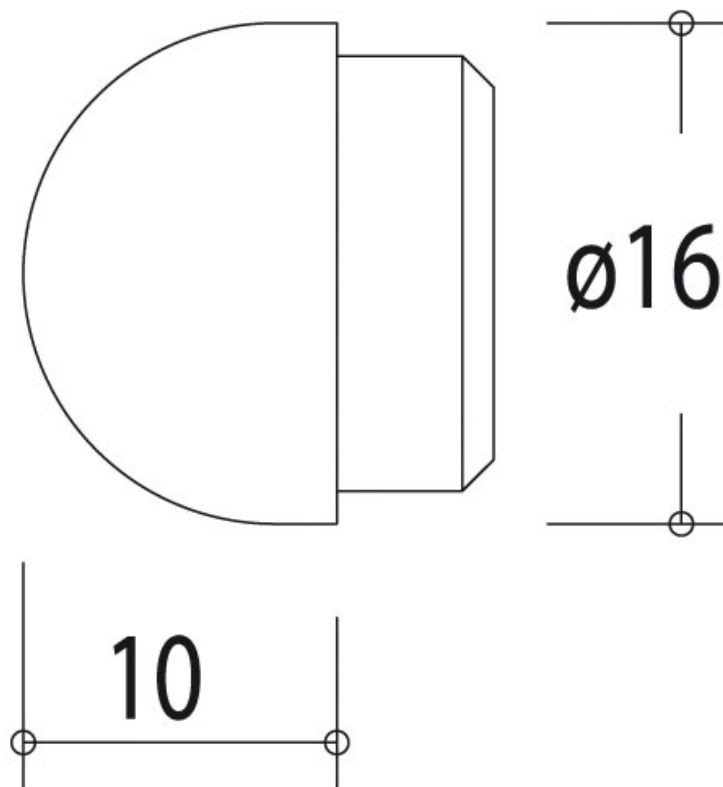

EMBOUT 1/2 ROND

CUIVRINOX

<https://www.qama.fr/embout-1-2-rond-p4993>

Tel : 02 43 13 49 49

Fax : 02 43 30 26 16

www.qama.fr

EMBOUT 1/2 ROND

CUIVRINOX