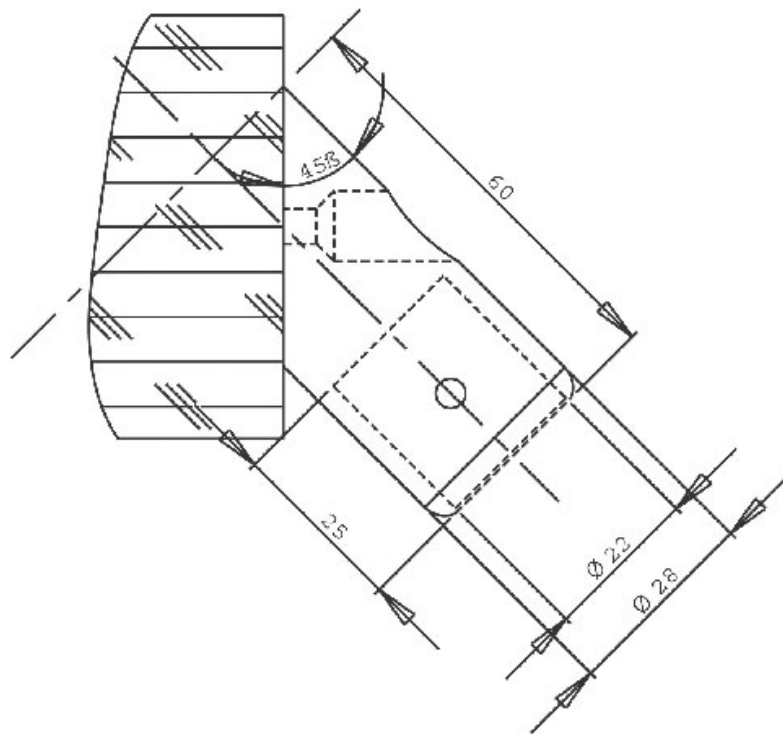

EMBASES DE RAIDISSEUR DE CABINE DE DOUCHE

ADLER

<https://www.qama.fr/embases-de-raidis-seur-de-cabine-de-douche-p30536>

Tel : 02 43 13 49 49

Fax : 02 43 30 26 16

www.qama.fr

EMBASES DE RAIDISSEUR DE CABINE DE DOUCHE

ADLER

<https://www.qama.fr/embases-de-raidis-seur-de-cabine-de-douche-p30536>

Tel : 02 43 13 49 49

Fax : 02 43 30 26 16

www.qama.fr