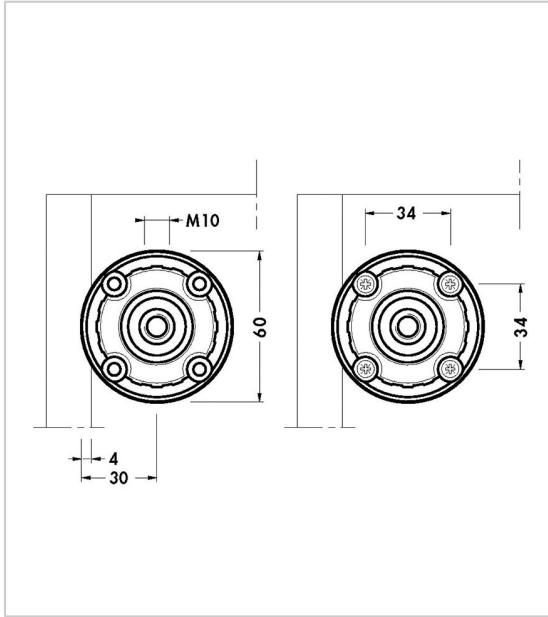

EMBASE POUR PIED ABS Ø 28MM

CAMAR

Embase noir Ø 60mm pour vis M10.

Embase pour pied hauteur 120 et 150 mm.

RÉFÉRENCE

UNITÉ DE VENTE

040 08400 00002

l'unité

Caractéristiques :

- Décor : Noir

Tarifs valables le 27/04/2024
<https://www.qama.fr/embase-pour-pied-abs-diam28-p10986>

45 000 références
dont 30 000 disponibles
en stock

Livraison offerte
dès 79€ HT d'achat