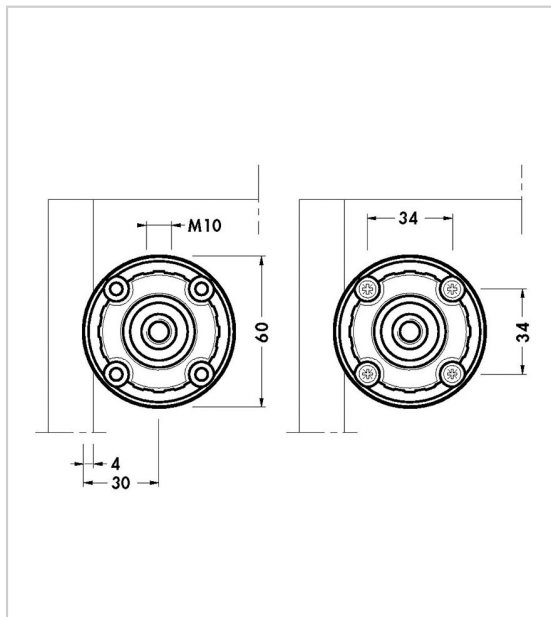

EMBASE POUR PIED ABS Ø 28MM

CAMAR

Embase noir Ø 60mm pour vis M10.

Embase pour pied hauteur 120 et 150 mm.

RÉFÉRENCE

PRIX HT

PRIX TTC

UNITÉ DE VENTE

040 08400 00002

0,7924 €

0,9509 €

l'unité

Caractéristiques :

- Décor : Noir

Tarifs valables le 27/04/2024

<https://www.qama.fr/embase-pour-pied-abs-diam28-p10986>