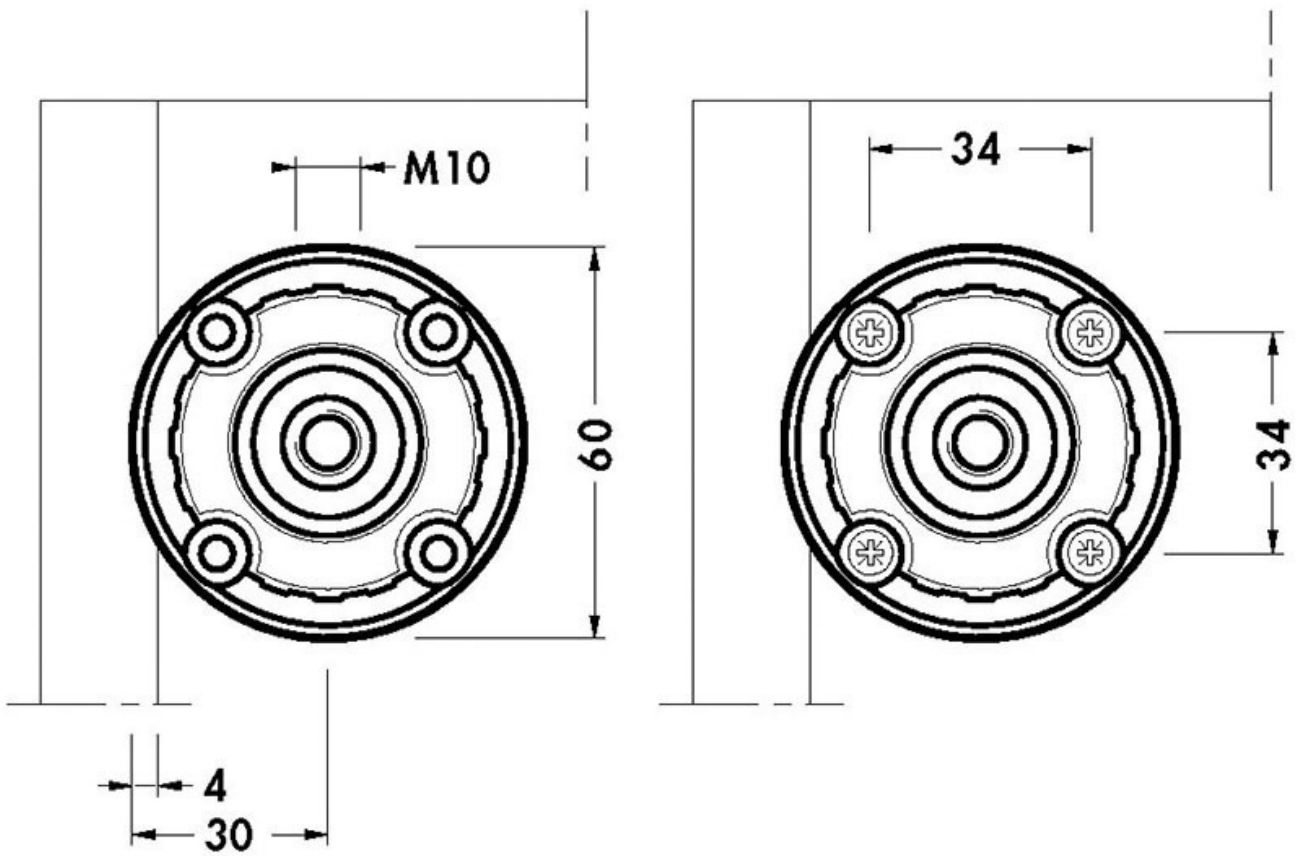

EMBASE POUR PIED ABS Ø 28MM

CAMAR

<https://www.qama.fr/embase-pour-pied-abs-diam28-p10986>

Tel : 02 43 13 49 49

Fax : 02 43 30 26 16

www.qama.fr