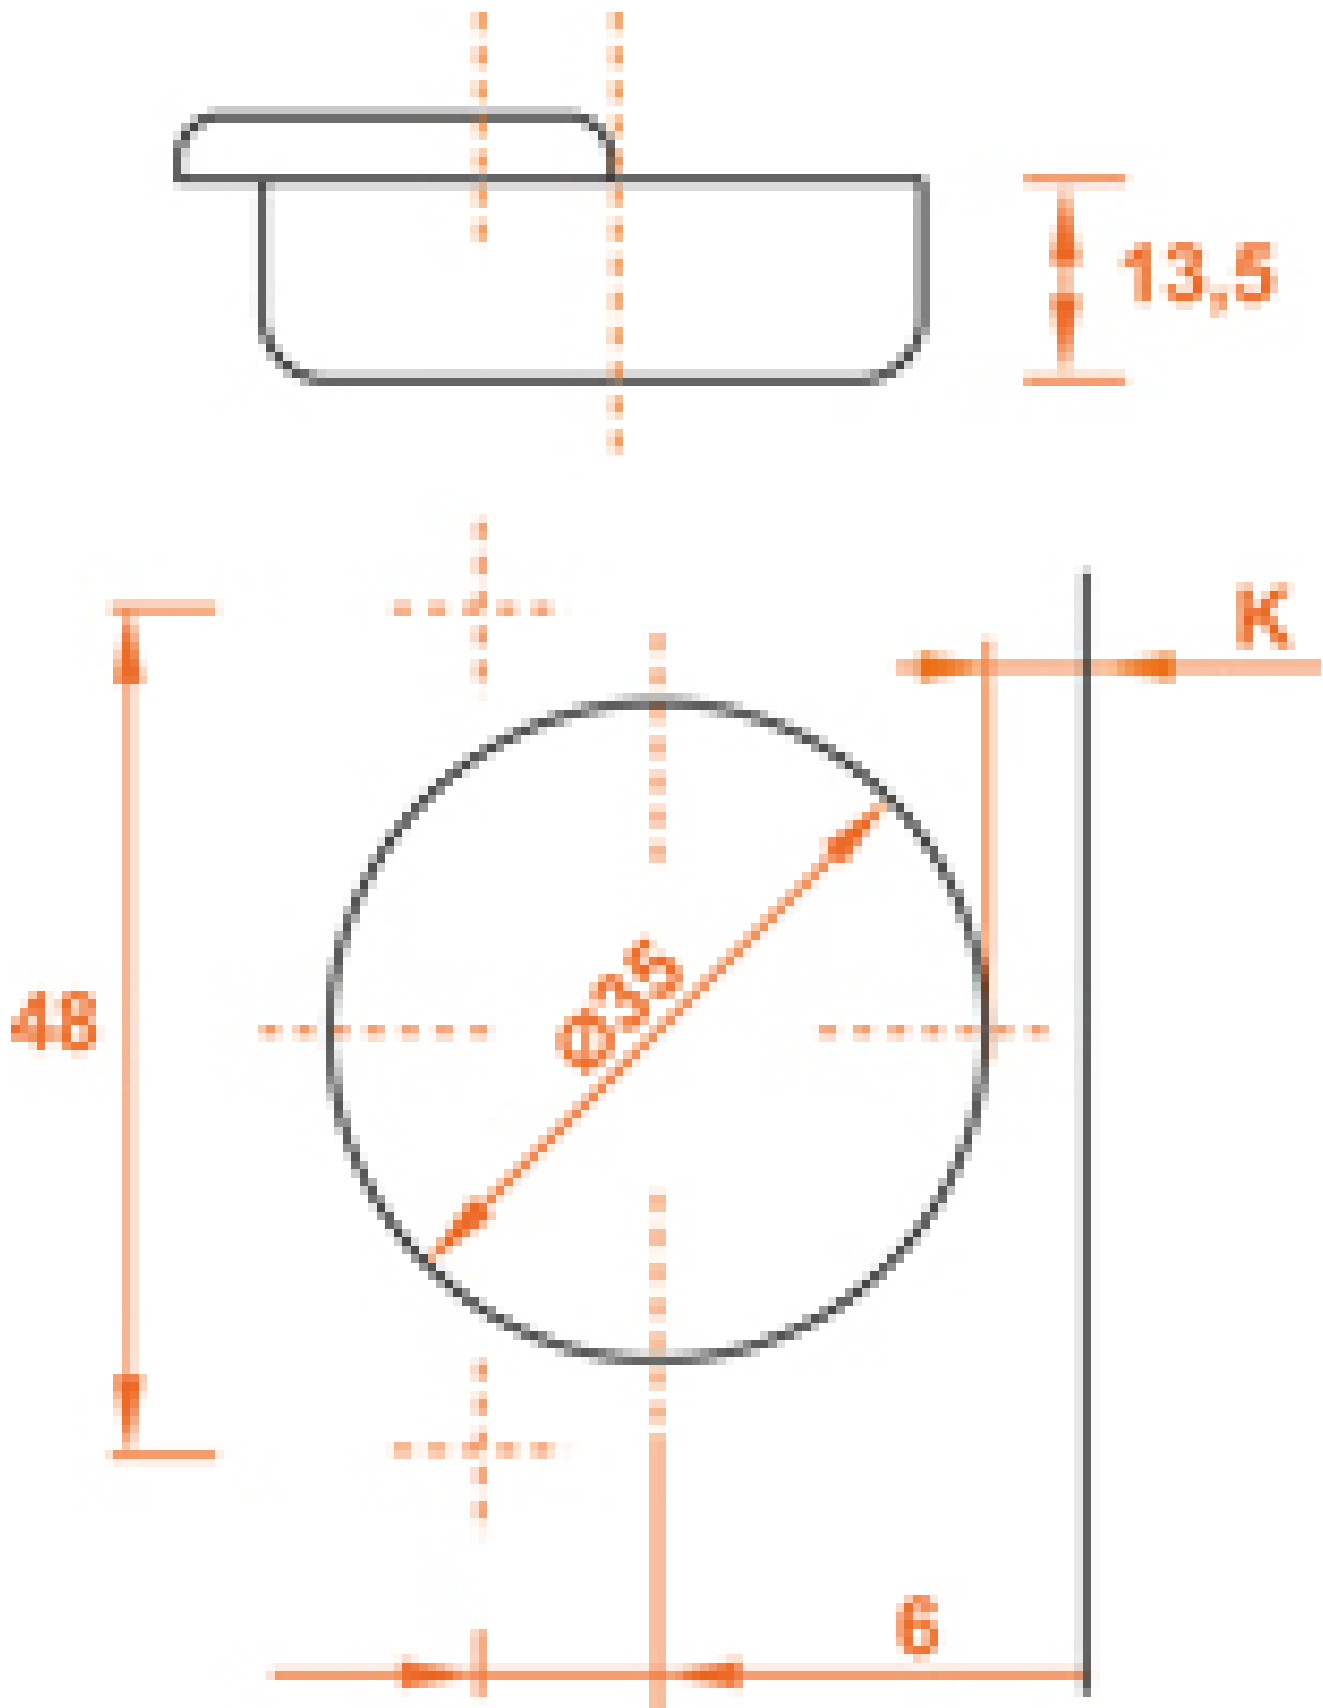

EMBASE POUR CHARNIÈRE CONTRE COUDÉE

SALICE

SALICE

<https://www.qama.fr/embase-pour-charniere-contre-coudee-p8609>

Tel : 02 43 13 49 49

Fax : 02 43 30 26 16

www.qama.fr