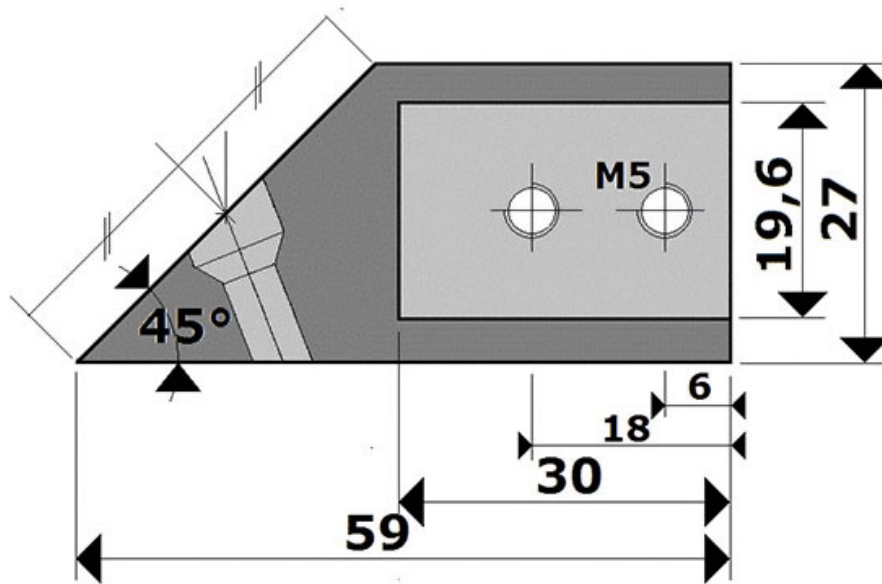

# EMBASE MURALE 45°

ADLER

<https://www.qama.fr/embase-murale-45deg-p59576>

Tel : 02 43 13 49 49

Fax : 02 43 30 26 16

[www.qama.fr](http://www.qama.fr)