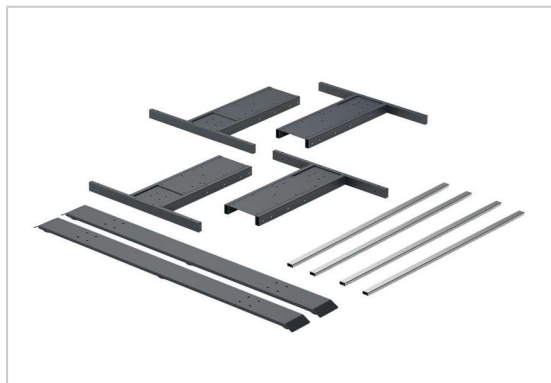

## EMBASE ET TRAVERSE POUR DOUBLE BUREAU LEGADRIVE

HETTICH

Embase et traverse pour pied Legadrive.

Permet de réaliser des bureaux en face à face.

Profondeur : de 600 à 850 mm.

Largeur : de 1200 à 2000 mm (réglable par crans de 50 mm).

Livré sans le pied Legadrive à commander séparément.

Kit comprenant :

- 4 supports de plateau
- 4 profilés d'assemblage
- 2 embases de piétement de 1360 mm (avec 3 vis de compensation de niveau)
- Accessoires de montage

RÉFÉRENCE	DÉCOR	UNITÉ DE VENTE
9 243 051	Noir	l'unité
9 243 052	Blanc	l'unité

Tarifs valables le 27/04/2024  
<https://www.qama.fr/embase-et-traverse-pour-double-bureau-legadrive-p60177>

45 000 références  
dont 30 000 disponibles  
en stock