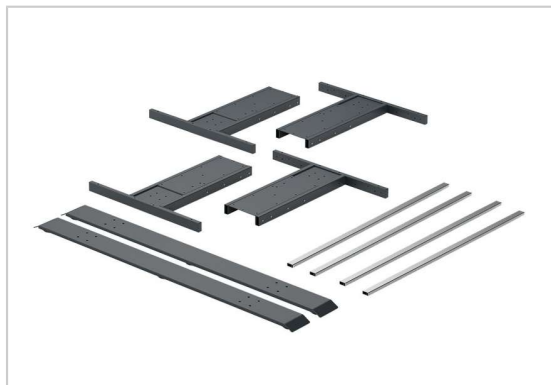

EMBASE ET TRAVERSE POUR DOUBLE BUREAU LEGADRIVE

HETTICH

Embase et traverse pour pied Legadrive.

Permet de réaliser des bureaux en face à face.

Profondeur : de 600 à 850 mm.

Largeur : de 1200 à 2000 mm (réglable par crans de 50 mm).

Livré sans le pied Legadrive à commander séparément.

Kit comprenant :

- 4 supports de plateau
- 4 profilés d'assemblage
- 2 embases de piétement de 1360 mm (avec 3 vis de compensation de niveau)
- Accessoires de montage

RÉFÉRENCE	DÉCOR	PRIX HT	PRIX TTC	UNITÉ DE VENTE
9 243 051	Noir	1 707,06 €	2 048,47 €	l'unité
9 243 052	Blanc	1 707,06 €	2 048,47 €	l'unité

Tarifs valables le 27/04/2024
<https://www.qama.fr/embase-et-traverse-pour-double-bureau-legadrive-p60177>