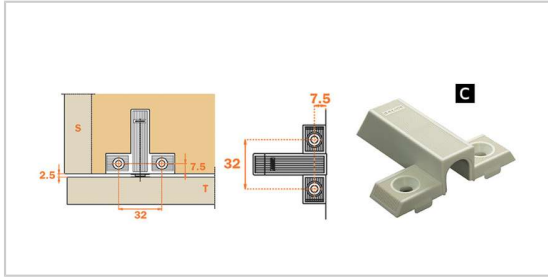

EMBASE CRUCIFORME PUSH

SALICE

Pour montage du loqueteau magnétique Push.

RÉFÉRENCE	BUTÉE	RÉGLAGE	VERSION	UNITÉ DE VENTE
022 62080 03203	Avec	Sans	C	l'unité
022 62080 13203	Sans	Sans	A	l'unité
022 62080 23203	Avec	Avec	B	100

Caractéristiques :

- Décor : Beige

Tarifs valables le 23/04/2024
<https://www.qama.fr/embase-cruciforme-push-p8399>

45 000 références
dont 30 000 disponibles
en stock

Livraison offerte
dès 79€ HT d'achat

Toute commande passée
avant 15h est expédiée
le jour même