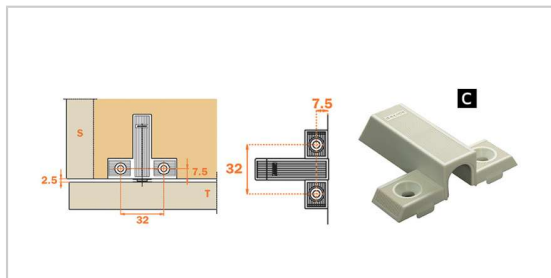

EMBASE CRUCIFORME PUSH

SALICE

Pour montage du loqueteau magnétique Push.

RÉFÉRENCE	BUTÉE	RÉGLAGE	VERSION	PRIX HT	PRIX TTC	UNITÉ DE VENTE
022 62080 03203	Avec	Sans	C	0,6186 €	0,7423 €	l'unité
022 62080 13203	Sans	Sans	A	0,6186 €	0,7423 €	l'unité
022 62080 23203	Avec	Avec	B	1,95 €	2,34 €	100

Caractéristiques :

- Décor : Beige

Tarifs valables le 23/04/2024
<https://www.qama.fr/embase-cruciforme-push-p8399>

45 000 références
dont 30 000 disponibles
en stock

Livraison offerte
dès 79€ HT d'achat

Toute commande passée
avant 15h est expédiée
le jour même