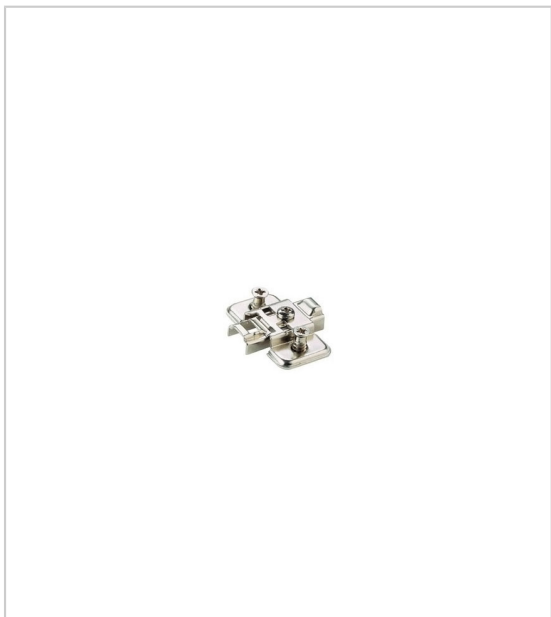

EMBASE CRUCIFORME ACIER

TITUS

Embase cruciforme en acier nickelé.

Avec Eurovis prémontées.

Réglage vertical par excentrique.

Perçage à 37 mm du bord.

Pour charnière BASIC ST.

RÉFÉRENCE	EPAISSEUR	UNITÉ DE VENTE
087 68000 00323	3 mm	l'unité
087 68000 00023	0 mm	l'unité

Caractéristiques :

- Décor : Nickelé
- Matériau : Acier
- Version : Avec eurovis prémontées

Tarifs valables le 23/04/2024
<https://www.qama.fr/embase-cruciforme-p1825>

45 000 références
dont 30 000 disponibles
en stock