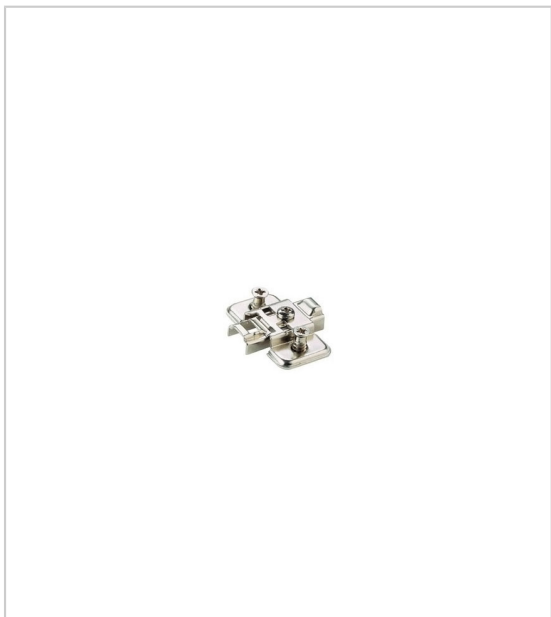

EMBASE CRUCIFORME ACIER

TITUS

Embase cruciforme en acier nickelé.

Avec Eurovis prémontées.

Réglage vertical par excentrique.

Perçage à 37 mm du bord.

Pour charnière BASIC ST.

RÉFÉRENCE	EPAISSEUR	PRIX HT	PRIX TTC	UNITÉ DE VENTE
087 68000 00323	3 mm	1,02 €	1,22 €	l'unité
087 68000 00023	0 mm	1,05 €	1,26 €	l'unité

Caractéristiques :

- Décor : Nickelé
- Matériau : Acier
- Version : Avec eurovis prémontées

Tarifs valables le 23/04/2024
<https://www.qama.fr/embase-cruciforme-p1825>

45 000 références
dont 30 000 disponibles
en stock