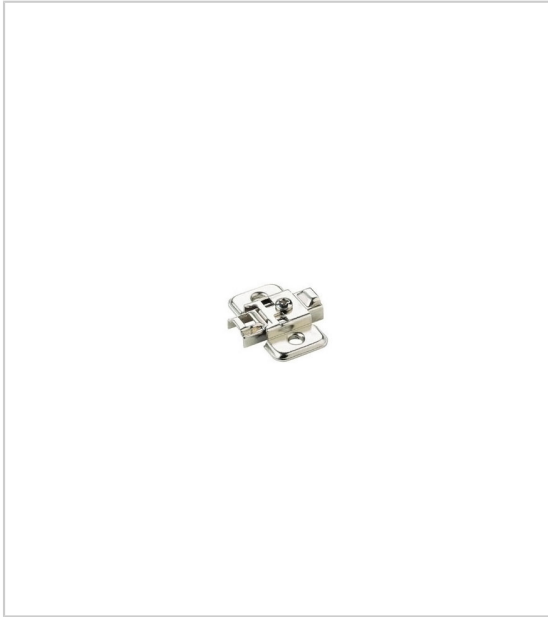

EMBASE CRUCIFORME

TITUS

Embase cruciforme en acier nickelé.

Réglage vertical par excentrique.

Perçage à 37 mm du bord.

Pour charnière BASIC ST.

RÉFÉRENCE	EPAISSEUR	UNITÉ DE VENTE
087 67000 00023	0	l'unité
087 67000 00323	3 mm	l'unité

Tarifs valables le 27/04/2024
<https://www.qama.fr/embase-cruciforme-p1823>

45 000 références
dont 30 000 disponibles
en stock

Livraison offerte
dès 79€ HT d'achat

Toute commande passée
avant 15h est expédiée
le jour même