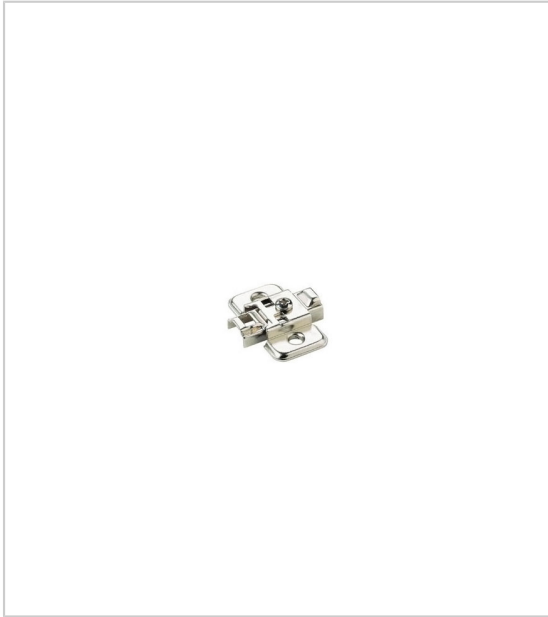

EMBASE CRUCIFORME

TITUS

Embase cruciforme en acier nickelé.

Réglage vertical par excentrique.

Perçage à 37 mm du bord.

Pour charnière BASIC ST.

RÉFÉRENCE	EPAISSEUR	PRIX HT	PRIX TTC	UNITÉ DE VENTE
087 67000 00023	0	0,7865 €	0,9438 €	l'unité
087 67000 00323	3 mm	0,9862 €	1,18 €	l'unité

Tarifs valables le 27/04/2024
<https://www.qama.fr/embase-cruciforme-p1823>

45 000 références
dont 30 000 disponibles
en stock

Livraison offerte
dès 79€ HT d'achat

Toute commande passée
avant 15h est expédiée
le jour même