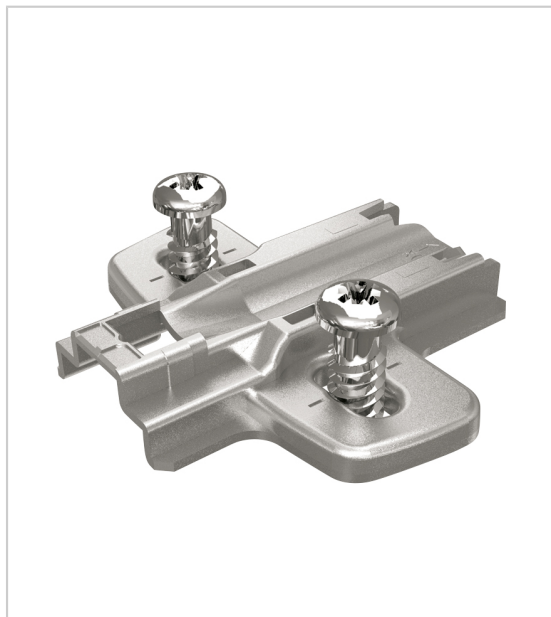

## EMBASE CRUCIFORME À VISSER 8099

HETTICH

Pour charnières Sensys et Internat.

RÉFÉRENCE	CONDITIONNEMENT	DÉCOR	DISTANCE	PRIX HT	PRIX TTC	UNITÉ DE VENTE
<b>9 071 625</b>	200 pièces	Nickelé	0 mm	<b>0,5543 €</b>	0,6652 €	l'unité
<b>9 071 626</b>	200 pièces	Nickelé	1,5 mm	<b>0,5971 €</b>	0,7165 €	l'unité
<b>9 307 977</b>	200 pièces	Noir Obsidien	0 mm	<b>0,6055 €</b>	0,7266 €	l'unité
<b>9 071 627</b>	200 pièces	Nickelé	3 mm	<b>0,7044 €</b>	0,8453 €	l'unité
<b>9 091 800</b>	50 pièces	Noir Obsidien	1,5 mm	<b>0,7188 €</b>	0,8626 €	l'unité
<b>9 091 801</b>	50 pièces	Noir Obsidien	3 mm	<b>0,8552 €</b>	1,03 €	l'unité
<b>9 075 058</b>	50 pièces	Nickelé	5 mm	<b>0,9344 €</b>	1,12 €	l'unité

### Caractéristiques :

- Diamètre de perçage : 5 mm
- Distance de rangée de perçages : 37 mm
- Entraxe : 32 mm
- Matériau : Acier

Tarifs valables le 27/04/2024  
<https://www.qama.fr/embase-cruciforme-a-visser-p23379>